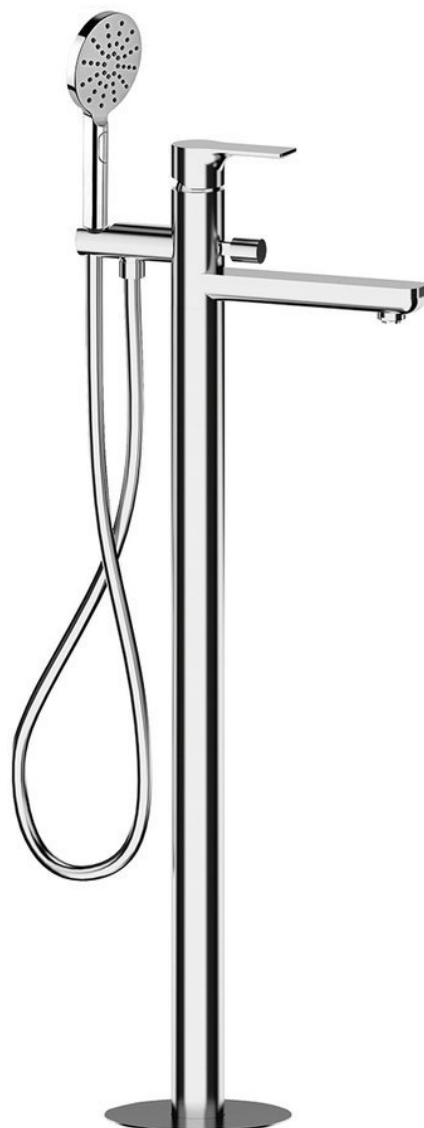

Bestellcode: XA21

Grundinformation

Marke: Sapho
Serie: PAX

Größe

Breite: 46 mm
Höhe: 920 mm
Tiefe: 180 mm

Eigenschaften

Farbe: Chrom
Material: Messing
Form: Rund
Installation: Freistehende
Steuerungsart: Hebel
Schaltertyp für Dusche: Druckschalter mit Arretierung
Kartusche-Durchmesser: 35 mm
Auslaufshöhe: 780 mm
Gewicht / Stück: 11.509 kg
Verpackung: 1 Stück
Garantie: 6 Jahre

Ersatzteile

Ersatzkartusche, Durchmesser 35mm (Bestellcode: 521601)

Technisches Arbeitsblatt