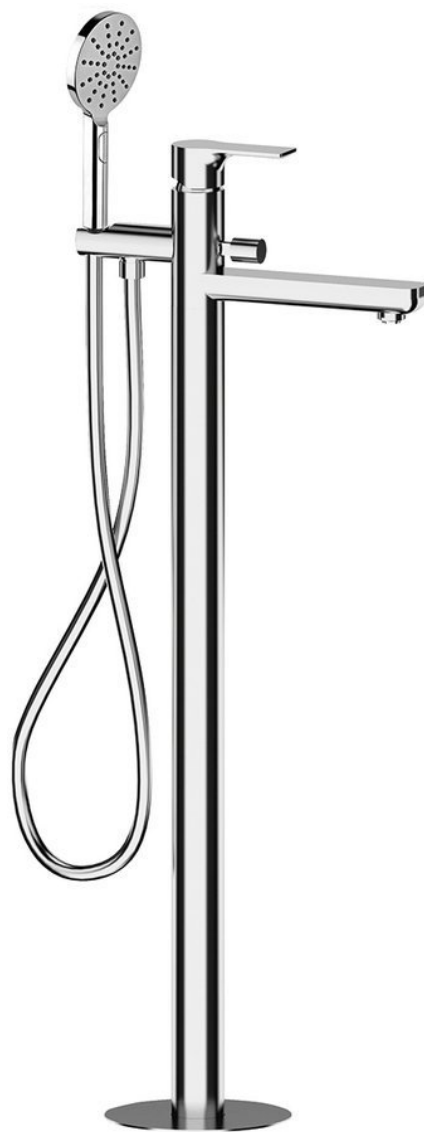

Bestellcode: XA21

Grundinformation

Marke: Sapho
Serie: PAX

Größe

Breite: 46 mm
Höhe: 920 mm
Tiefe: 180 mm

Eigenschaften

Farbe: Chrom
Material: Messing
Form: Rund
Installation: Freistehende
Steuerungsart: Hebel
Schaltertyp für Dusche: Druckschalter mit Arretierung
Kartusche-Durchmesser: 35 mm
Auslaufshöhe: 780 mm
Gewicht / Stück: 11.509 kg
Verpackung: 1 Stück
Garantie: 6 Jahre

Ersatzteile

Ersatzkartusche, Durchmesser 35mm (Bestellcode: 521601)

Technisches Arbeitsblatt