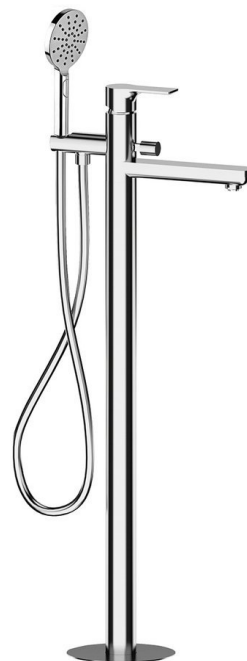

PAX Wannen-armatur in den Boden, Chrom

SAPHO

Bestellcode: XA21

Größe

Breite: 46 mm
Höhe: 920 mm
Tiefe: 180 mm

Eigenschaften

Farbe: Chrom
Material: Messing
Garantie: 6 Jahre

Technisches Arbeitsblatt