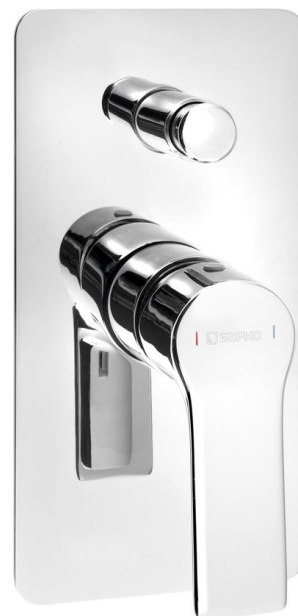

PAX Unterputz-Duscharmatur , 2 Wege, Chrom

Bestellcode: XA42

Größe

Breite: 100 mm

Höhe: 200 mm

Eigenschaften

Farbe: Chrom

Material: Messing

Garantie: 6 Jahre