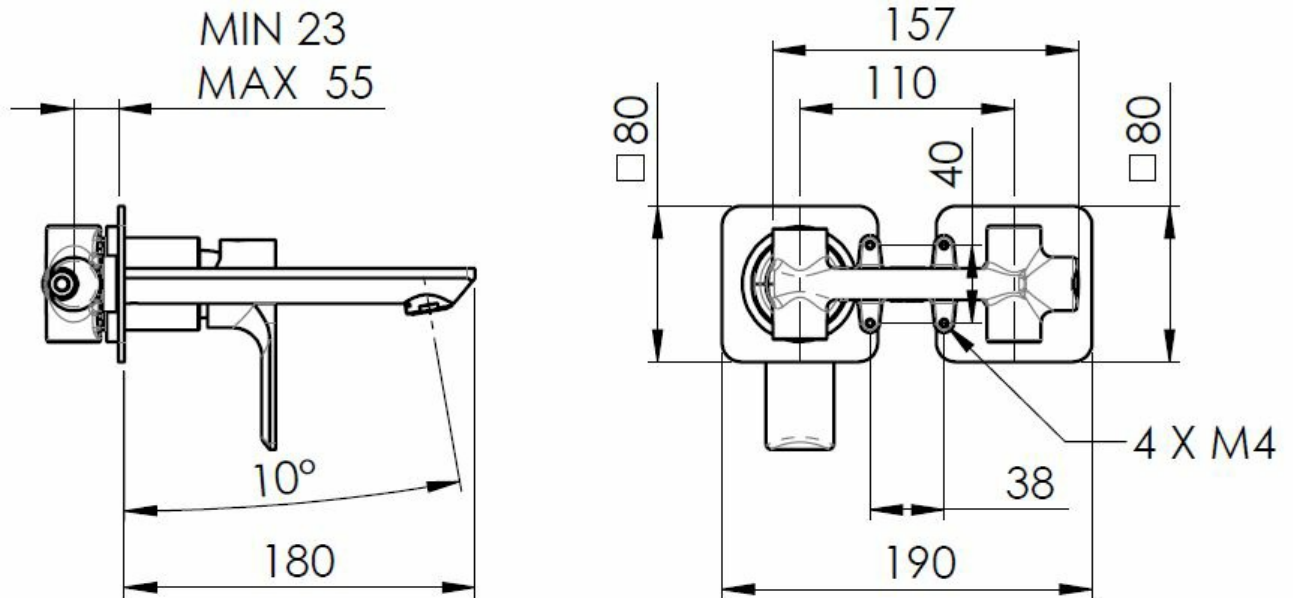

Bestellcode: XA08/15

Grundinformation

Marke: Sapho
Serie: PAX

Größe

Breite: 190 mm
Höhe: 80 mm
Tiefe: 160 mm

Eigenschaften

Farbe: Schwarz mat
Material: Messing
Form: Rund
Installation: Unterputz
Steuerungsart: Hebel
**Kartusche-
Durchmesser:** 35 mm
Gewicht / Stück: 3.063 kg
Verpackung: 1 Stück
Garantie: 6 Jahre

Ersatzteile

KEROX ECO Ersatzkartusche niedrig, 35mm (Bestellcode: 2121B2)
Perlator, Außengewinde M24x1, Kunststoff (Bestellcode: NDA803NE)
Ersatzkartusche, Durchmesser 35mm (Bestellcode: 521601)

Technisches Arbeitsblatt