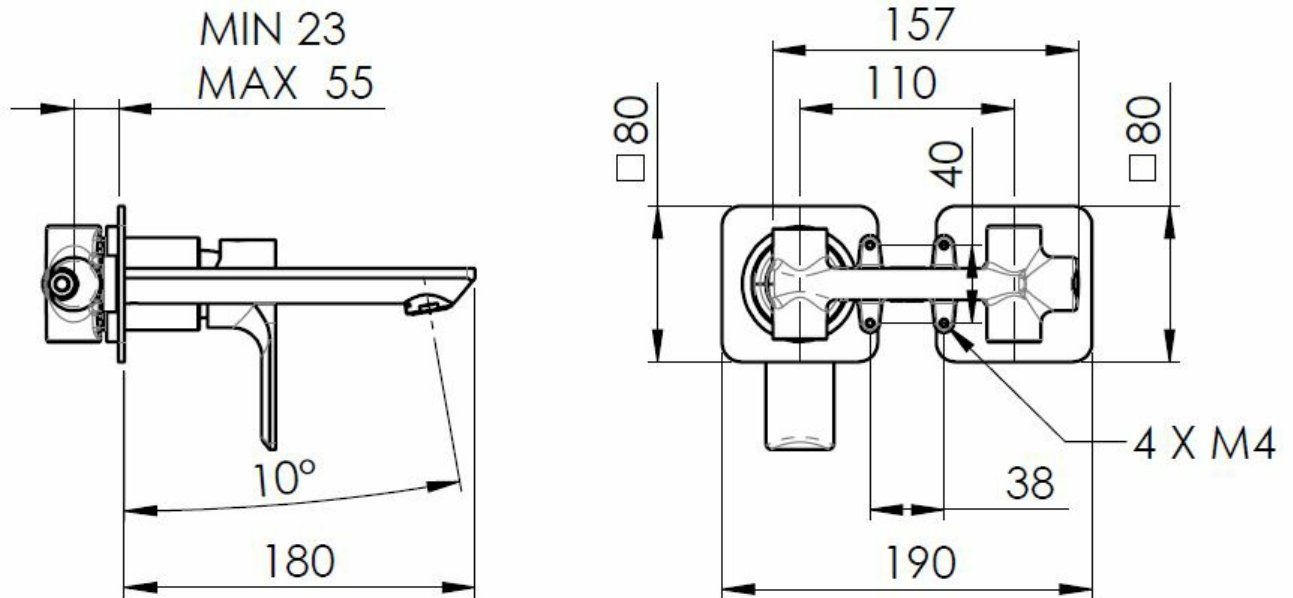

Bestellcode: XA08/15

Grundinformation

Marke: Sapho
Serie: PAX

Größe

Breite: 190 mm
Höhe: 80 mm
Tiefe: 160 mm

Eigenschaften

Farbe: Schwarz mat
Material: Messing
Form: Rund
Installation: Unterputz
Steuerungsart: Hebel
Kartusche-
Durchmesser: 35 mm
Gewicht / Stück: 3.063 kg
Verpackung: 1 Stück
Garantie: 6 Jahre

Ersatzteile

KEROX ECO Ersatzkartusche niedrig, 35mm (Bestellcode: 2121B2)
Perlator, Außengewinde M24x1, Kunststoff (Bestellcode: NDA803NE)
Ersatzkartusche, Durchmesser 35mm (Bestellcode: 521601)

Technisches Arbeitsblatt