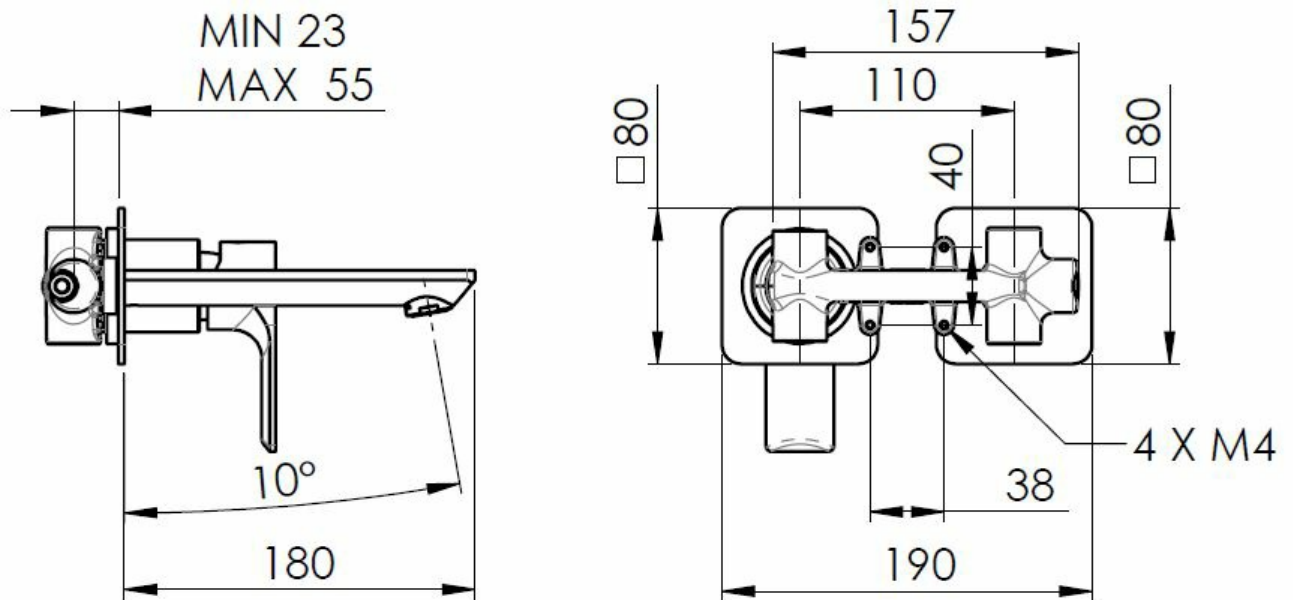

Bestellcode: XA08/15

Grundinformation

Marke: Sapho
Serie: PAX

Größe

Breite: 190 mm
Höhe: 80 mm
Tiefe: 160 mm

Eigenschaften

Farbe: Schwarz mat
Material: Messing
Form: Rund
Installation: Unterputz
Steuerungsart: Hebel
**Kartusche-
Durchmesser:** 35 mm
Gewicht / Stück: 3.063 kg
Verpackung: 1 Stück
Garantie: 6 Jahre

Ersatzteile

KEROX ECO Ersatzkartusche niedrig, 35mm (Bestellcode: 2121B2)
Perlator, Außengewinde M24x1, Kunststoff (Bestellcode: NDA803NE)
Ersatzkartusche, Durchmesser 35mm (Bestellcode: 521601)

Technisches Arbeitsblatt