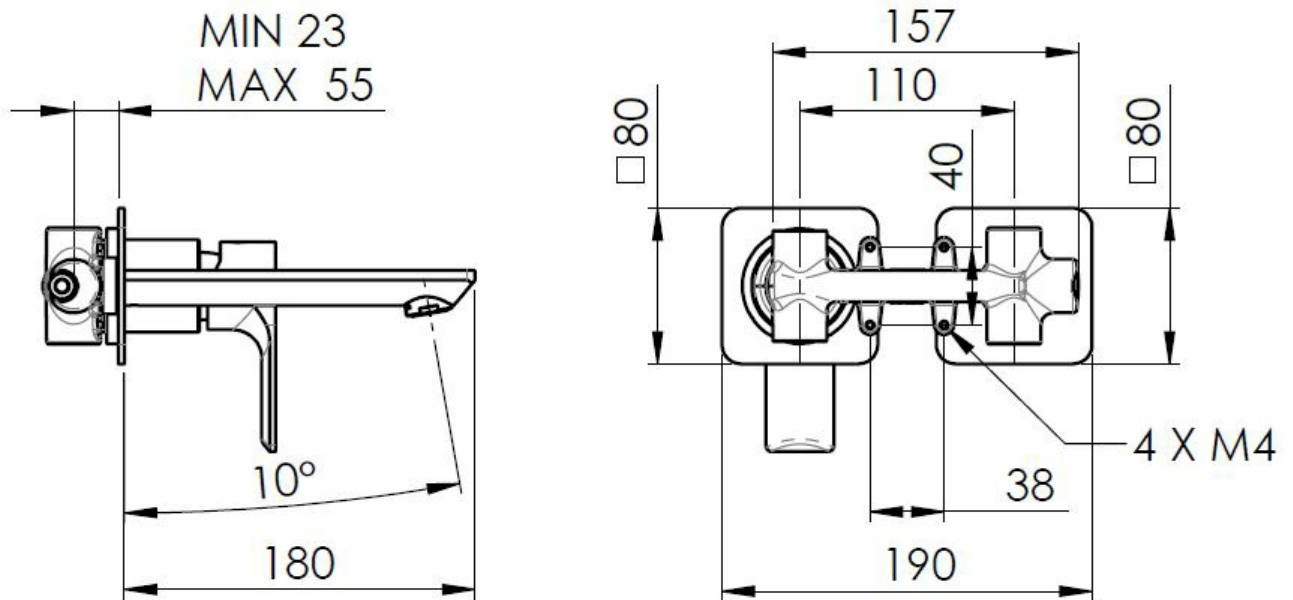

Bestellcode: XA08/15

Grundinformation

Marke: Sapho
Serie: PAX

Größe

Breite: 190 mm
Höhe: 80 mm
Tiefe: 160 mm

Eigenschaften

Farbe: Schwarz mat
Material: Messing
Form: Rund
Installation: Unterputz
Steuerungsart: Hebel
Kartusche-
Durchmesser: 35 mm
Gewicht / Stück: 3.063 kg
Verpackung: 1 Stück
Garantie: 6 Jahre

Ersatzteile

KEROX ECO Ersatzkartusche niedrig, 35mm (Bestellcode: 2121B2)
Perlator, Außengewinde M24x1, Kunststoff (Bestellcode: NDA803NE)
Ersatzkartusche, Durchmesser 35mm (Bestellcode: 521601)

Technisches Arbeitsblatt