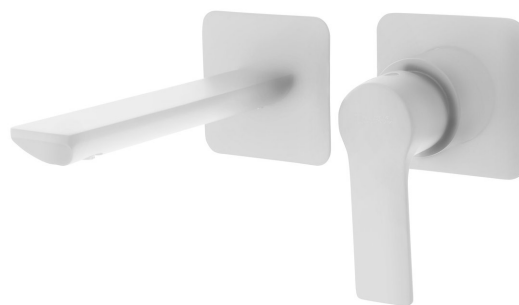

## Grundinformation

**Marke:** Sapho  
**Serie:** PAX

## Größe

**Breite:** 190 mm  
**Höhe:** 80 mm  
**Tiefe:** 160 mm

## Eigenschaften

**Farbe:** Weiß matt  
**Material:** Messing  
**Form:** Rund  
**Installation:** Unterputz  
**Steuerungsart:** Hebel  
**Kartusche-**  
**Durchmesser:** 35 mm  
**Gewicht / Stück:** 3.063 kg  
**Verpackung:** 1 Stück  
**Garantie:** 6 Jahre