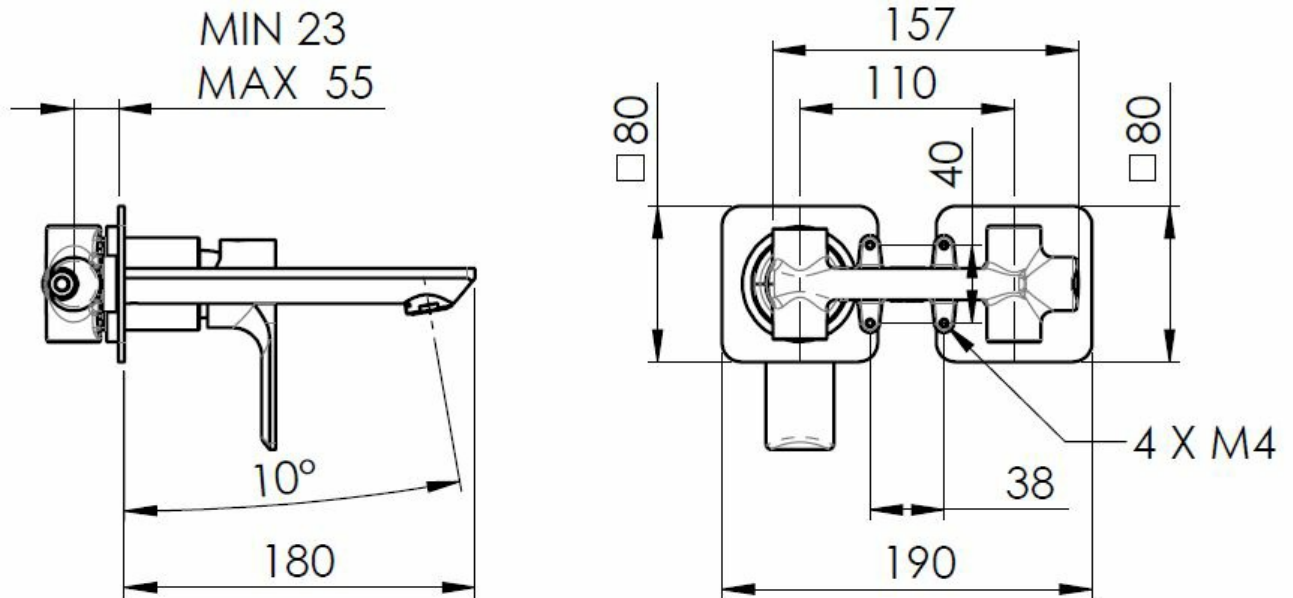

Technisches Arbeitsblatt