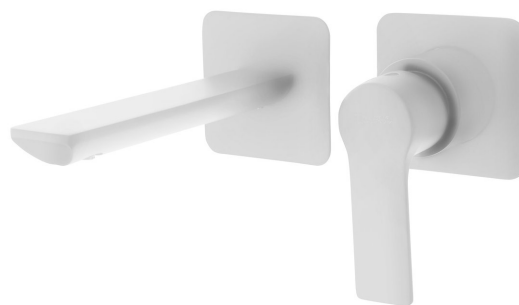

## Grundinformation

**Marke:** Sapho  
**Serie:** PAX

## Größe

**Breite:** 190 mm  
**Höhe:** 80 mm  
**Tiefe:** 160 mm

## Eigenschaften

**Farbe:** Weiß matt  
**Material:** Messing  
**Form:** Rund  
**Installation:** Unterputz  
**Steuerungsart:** Hebel  
**Kartusche-  
Durchmesser:** 35 mm  
**Gewicht / Stück:** 3.063 kg  
**Verpackung:** 1 Stück  
**Garantie:** 6 Jahre