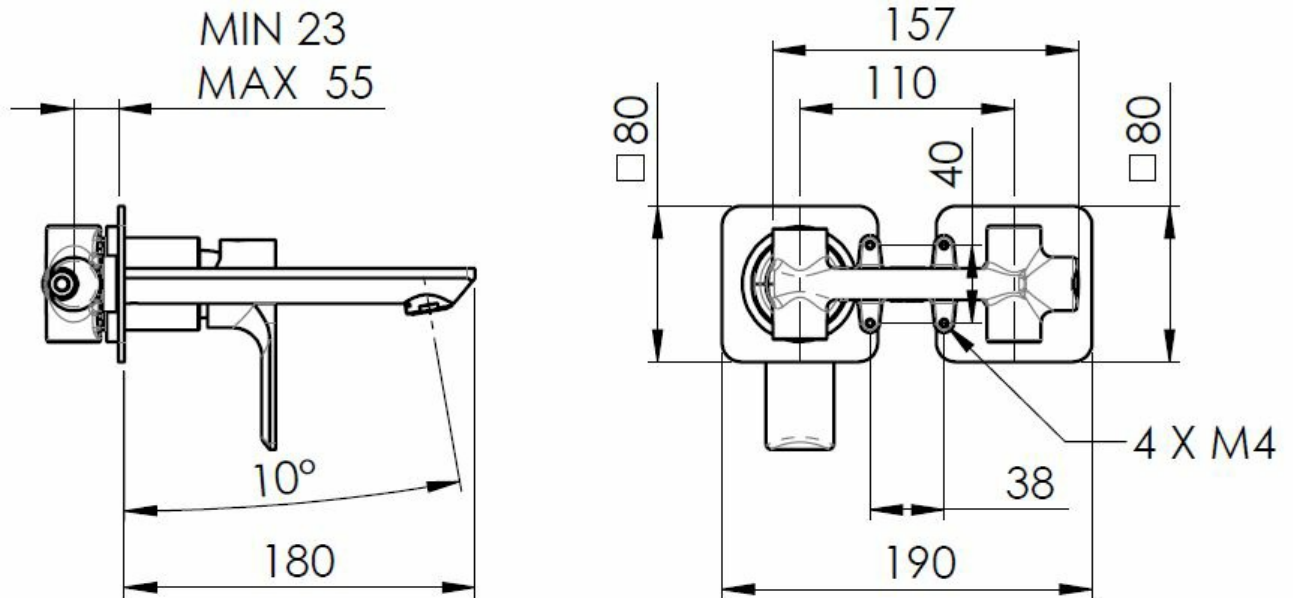

Bestellcode: XA08/14

Grundinformation

Marke: Sapho
Serie: PAX

Größe

Breite: 190 mm
Höhe: 80 mm
Tiefe: 160 mm

Eigenschaften

Farbe: Weiß matt
Material: Messing
Form: Rund
Installation: Unterputz
Steuerungsart: Hebel
Kartusche-
Durchmesser: 35 mm
Gewicht / Stück: 3.063 kg
Verpackung: 1 Stück
Garantie: 6 Jahre

Ersatzteile

KEROX ECO Ersatzkartusche niedrig, 35mm (Bestellcode: 2121B2)
Perlator, Außengewinde M24x1, Kunststoff (Bestellcode: NDA803NE)
Ersatzkartusche, Durchmesser 35mm (Bestellcode: 521601)

Technisches Arbeitsblatt