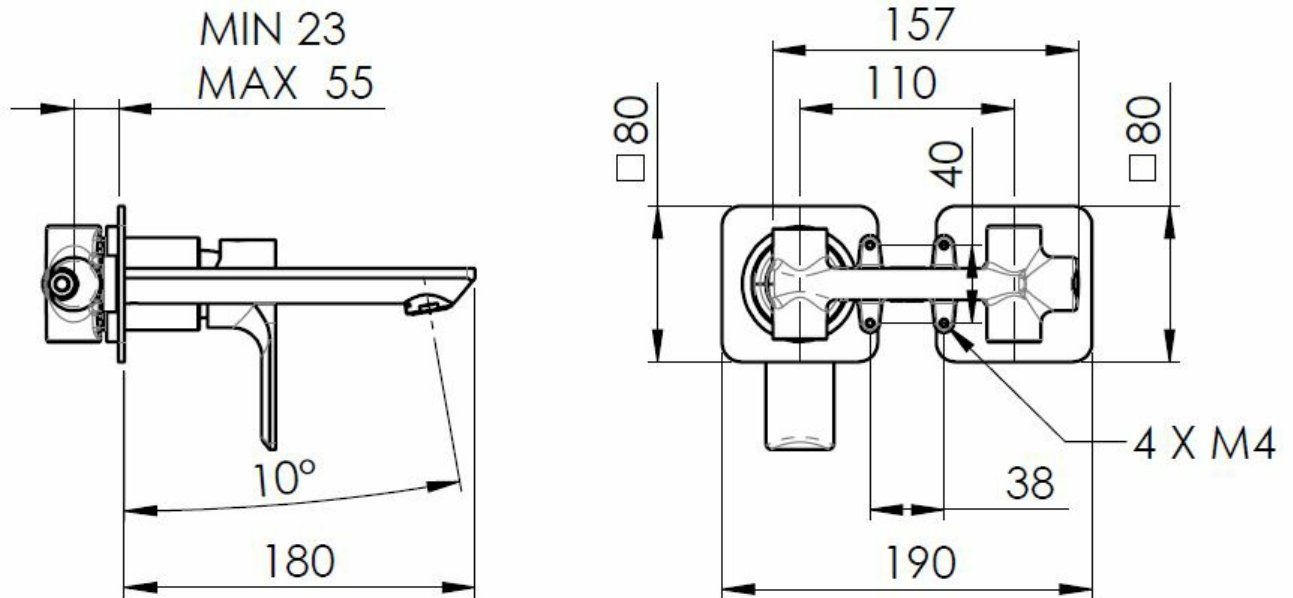

Bestellcode: XA08/14

Grundinformation

Marke: Sapho
Serie: PAX

Größe

Breite: 190 mm
Höhe: 80 mm
Tiefe: 160 mm

Eigenschaften

Farbe: Weiß matt
Material: Messing
Form: Rund
Installation: Unterputz
Steuerungsart: Hebel
**Kartusche-
Durchmesser:** 35 mm
Gewicht / Stück: 3.063 kg
Verpackung: 1 Stück
Garantie: 6 Jahre

Ersatzteile

KEROX ECO Ersatzkartusche niedrig, 35mm (Bestellcode: 2121B2)
Perlator, Außengewinde M24x1, Kunststoff (Bestellcode: NDA803NE)
Ersatzkartusche, Durchmesser 35mm (Bestellcode: 521601)

Technisches Arbeitsblatt