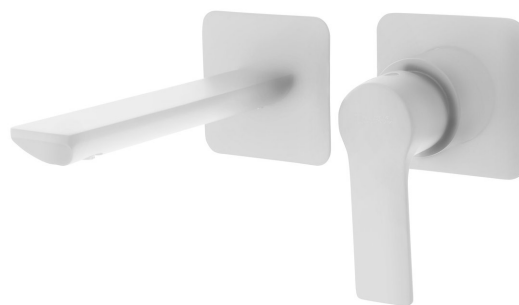

Bestellcode: XA08/14

Grundinformation

Marke: Sapho
Serie: PAX

Größe

Breite: 190 mm
Höhe: 80 mm
Tiefe: 160 mm

Eigenschaften

Farbe: Weiß matt
Material: Messing
Form: Rund
Installation: Unterputz
Steuerungsart: Hebel
**Kartusche-
Durchmesser:** 35 mm
Gewicht / Stück: 3.063 kg
Verpackung: 1 Stück
Garantie: 6 Jahre

Ersatzteile

KEROX ECO Ersatzkartusche niedrig, 35mm (Bestellcode: 2121B2)
Perlator, Außengewinde M24x1, Kunststoff (Bestellcode: NDA803NE)
Ersatzkartusche, Durchmesser 35mm (Bestellcode: 521601)

Technisches Arbeitsblatt