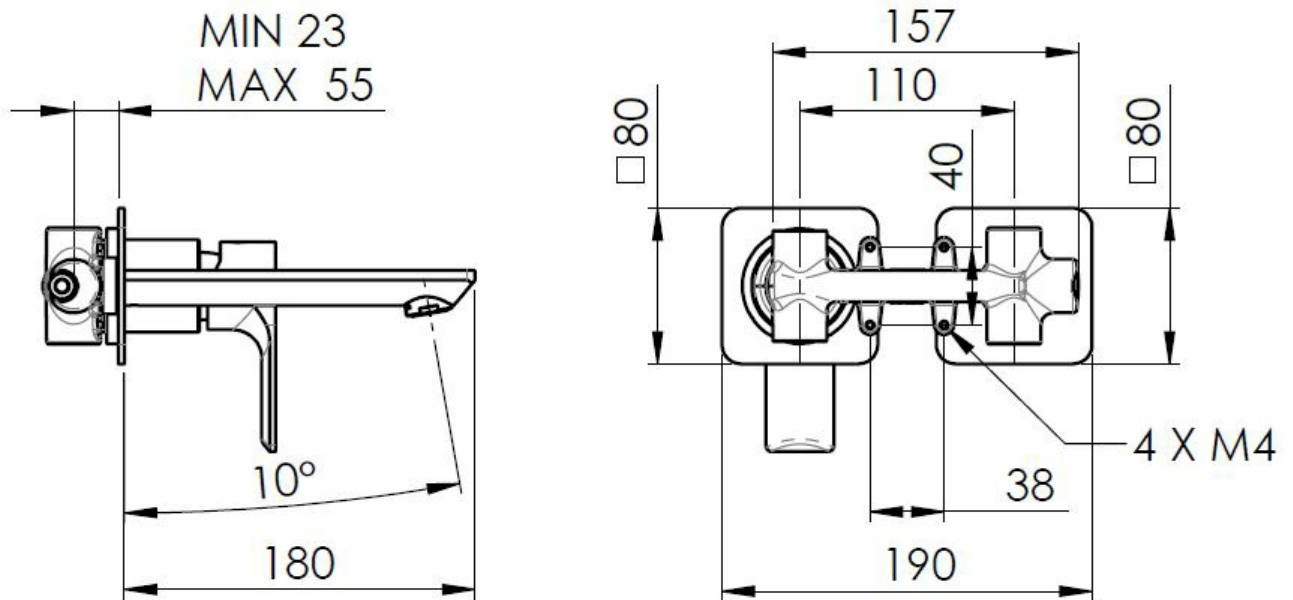

Bestellcode: XA08/14

Grundinformation

Marke: Sapho
Serie: PAX

Größe

Breite: 190 mm
Höhe: 80 mm
Tiefe: 160 mm

Eigenschaften

Farbe: Weiß matt
Material: Messing
Form: Rund
Installation: Unterputz
Steuerungsart: Hebel
Kartusche-
Durchmesser: 35 mm
Gewicht / Stück: 3.063 kg
Verpackung: 1 Stück
Garantie: 6 Jahre

Ersatzteile

KEROX ECO Ersatzkartusche niedrig, 35mm (Bestellcode: 2121B2)
Perlator, Außengewinde M24x1, Kunststoff (Bestellcode: NDA803NE)
Ersatzkartusche, Durchmesser 35mm (Bestellcode: 521601)

Technisches Arbeitsblatt