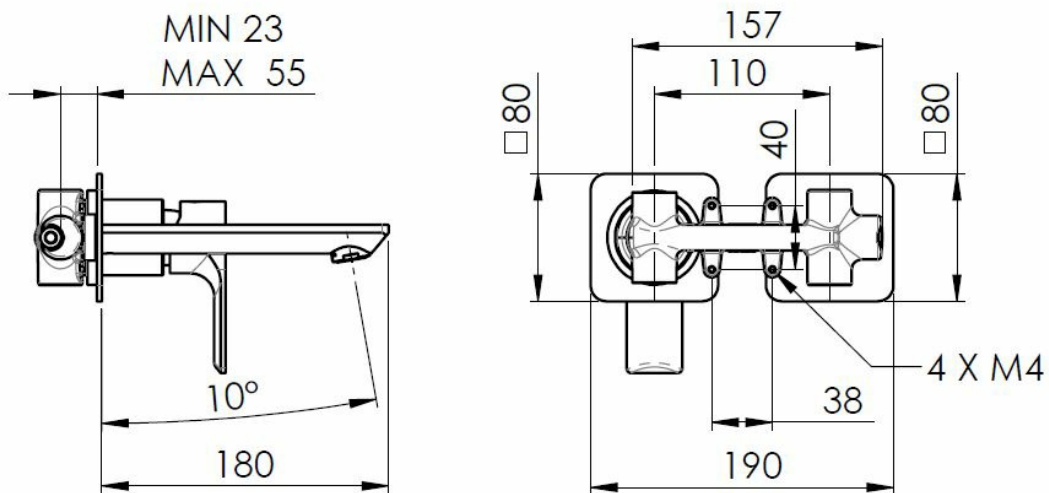

Bestellcode: XA08/14

Größe

Breite: 190 mm
Höhe: 80 mm
Tiefe: 160 mm

Eigenschaften

Farbe: Weiß matt
Material: Messing
Garantie: 6 Jahre

Technisches Arbeitsblatt

ACQUA FREDDA
COLD WATER
G1/2

ACQUA CALDA
HOT WATER
G1/2