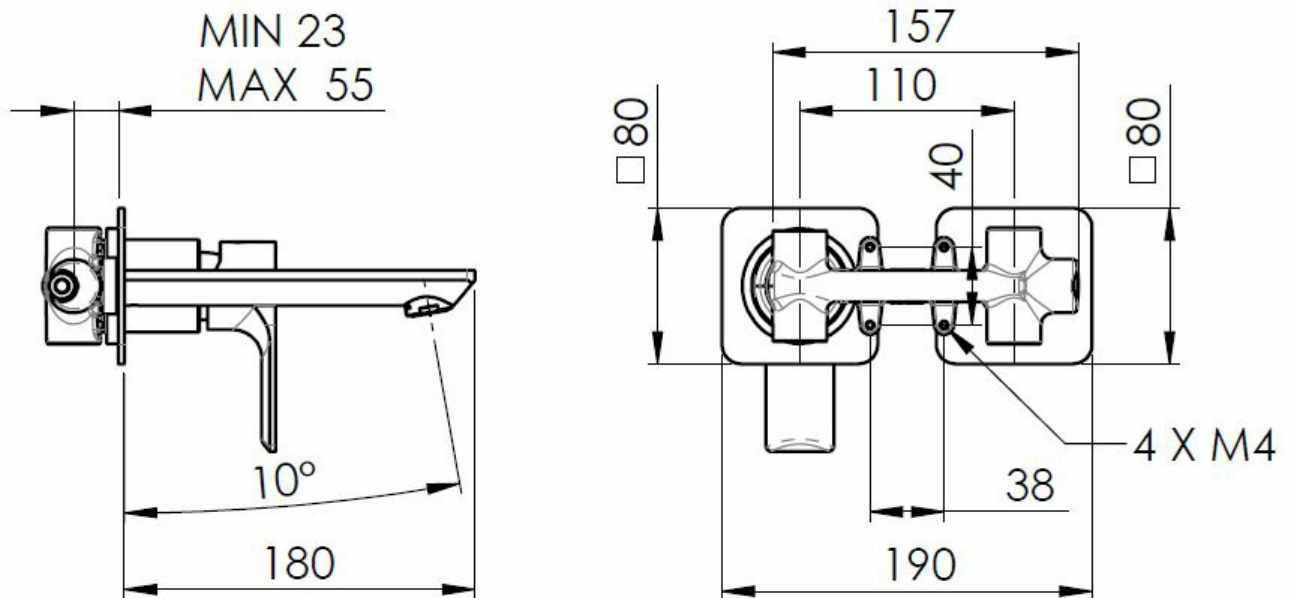

Technisches Arbeitsblatt