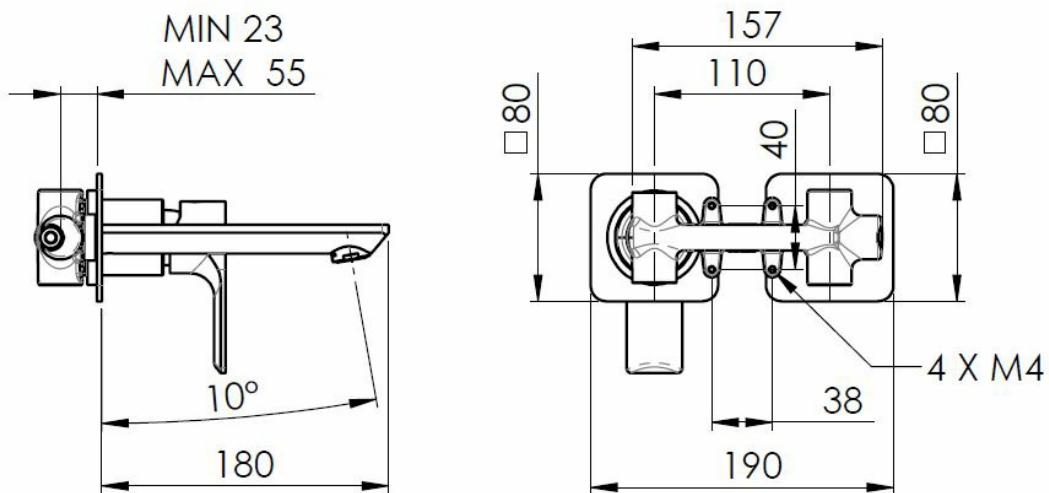

Bestellcode: XA08

**Größe**

Breite: 190 mm  
Höhe: 80 mm  
Tiefe: 160 mm

**Eigenschaften**

Farbe: Chrom  
Material: Messing  
Garantie: 6 Jahre

**Technisches Arbeitsblatt**

ACQUA FREDDA  
COLD WATER  
G1/2

ACQUA CALDA  
HOT WATER  
G1/2