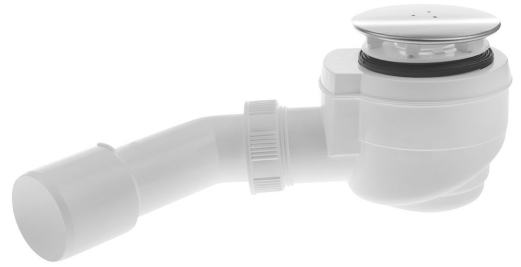

## Duschwannensiphon, Durch. 50mm, DN40/50, polierter Edelstahl Abdeckung

Bestellcode: 162.540.3

### Eigenschaften

Farbe: Chrom  
Material: Plast  
Garantie: 2 Jahre