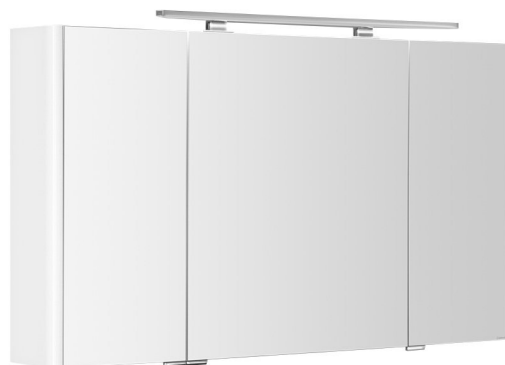

## LUCIE Spiegelschrank mit LED Beleuchtung, 126x70x17cm, weiss

**Bestellcode:** LU125-0030

### Größe

Breite: 1260 mm

Höhe: 700 mm

Tiefe: 170 mm

### Eigenschaften

Farbe: Weiß

Material: MDF/laminiert

Garantie: 2 Jahre