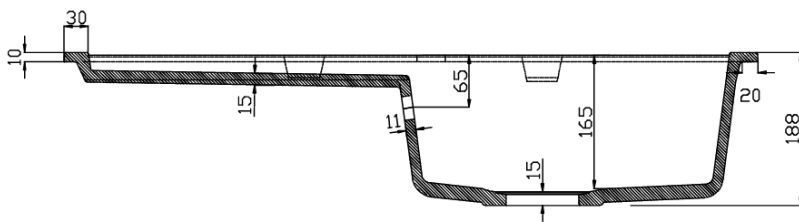

Bestellcode: GR1204

Grundinformation

Marke: Sapho

Größe

Breite: 860 mm

Höhe: 188 mm

Tiefe: 500 mm

Eigenschaften

Farbe: Schwarz

Material: Granit

Installation: Obere Befestigung

Loch für Armatur: 1 Armaturloch

Überlauf: Ja

Form: Oval/Ellipse

**Mindestbreite des
Spülenschranks:** 500 mm

Ablagefläche: Links/Rechts durch drehen der Spüle

Das Paket enthält: Küchenspülen Abfluss-Set mit Siphon,
Küchenspülen Ausschnittschablone

Gewicht / Stück: 17.8 kg

Verpackung: 1 Stück

Garantie: 2 Jahre

Ersatzteile

Spülbecken-Siphon raumsparend, mit Überlauf und Anschluss 6/4", DN40, Weiß (Bestellcode: 155.126.0)

Waschbecken edelstahl auslass 6/4" mit Kontrolle (Bestellcode: 155.122.0)

Technisches Arbeitsblatt

REZ A-A

REZ B-B