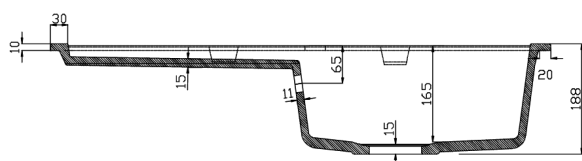

Technisches Arbeitsblatt

REZ A-A

REZ B-B