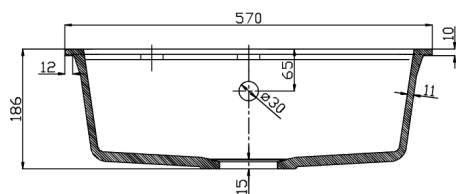

Technisches Arbeitsblatt

REZ A-A

REZ B-B