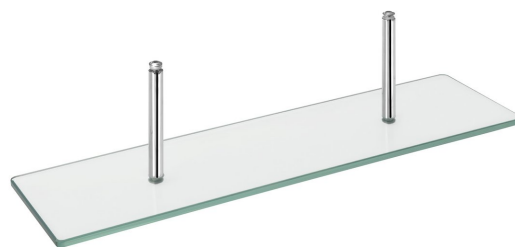

Ablage für Spiegelschrank, inkl. Befestigung, 60cm, Chrom

Bestellcode: SH060

Größe

Breite: 600 mm

Höhe: 118 mm

Tiefe: 140 mm

Eigenschaften

Material: Glas

Garantie: 2 Jahre