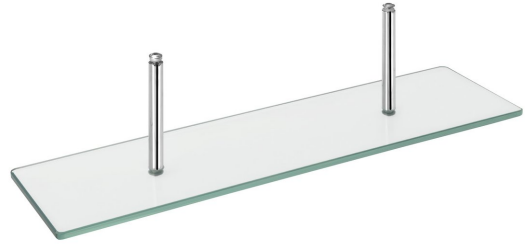

Ablage für Spiegelschrank, inkl. Befestigung, 50cm, Chrom

Bestellcode: SH050

Größe

Breite: 500 mm

Höhe: 118 mm

Tiefe: 140 mm

Eigenschaften

Material: Glas

Garantie: 2 Jahre