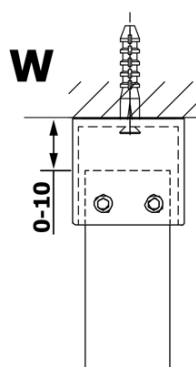

Bestellcode: GX1414

Grundinformation

Marke: Gelco
Serie: VARIO

Größe

Breite: 1400 mm
Höhe: 2000 mm

Eigenschaften

Glasfarbe: Mattglass
Glasbehandlung: Coatedglas
Glasdicke: 8 mm
Gewicht / Stück: 72.0 kg
Verpackung: 1 Stück
Garantie: 3 Jahre

Technisches Arbeitsblatt

MODEL	A
GX1470	685-700
GX1480	785-800
GX1490	885-900
GX1410	985-1000
GX1411	1085-1100
GX1412	1185-1200
GX1413	1285-1300
GX1414	1385-1400

MODEL	A
GX1470	679
GX1480	779
GX1490	879
GX1410	979
GX1411	1079
GX1412	1179
GX1413	1279
GX1414	1379