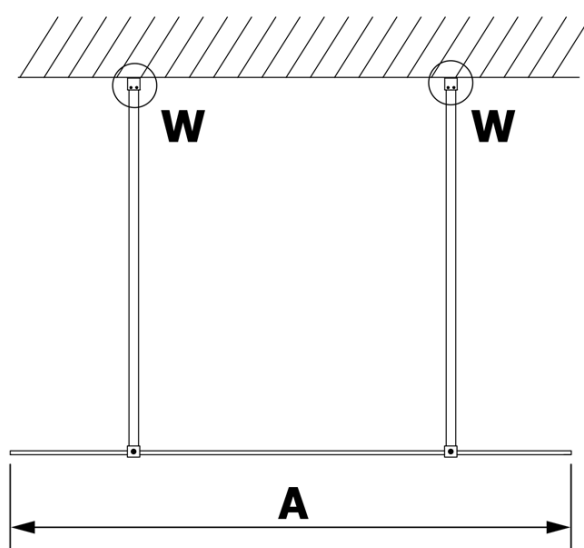

Bestellcode: GX1414

Grundinformation

Marke: Gelco
Serie: VARIO

Größe

Breite: 1400 mm
Höhe: 2000 mm

Eigenschaften

Glasfarbe: Mattglass
Glasbehandlung: Coatedglas
Glasdicke: 8 mm
Gewicht / Stück: 72.0 kg
Verpackung: 1 Stück
Garantie: 3 Jahre

Technisches Arbeitsblatt

MODEL	A
GX1470	685-700
GX1480	785-800
GX1490	885-900
GX1410	985-1000
GX1411	1085-1100
GX1412	1185-1200
GX1413	1285-1300
GX1414	1385-1400

MODEL	A
GX1470	679
GX1480	779
GX1490	879
GX1410	979
GX1411	1079
GX1412	1179
GX1413	1279
GX1414	1379