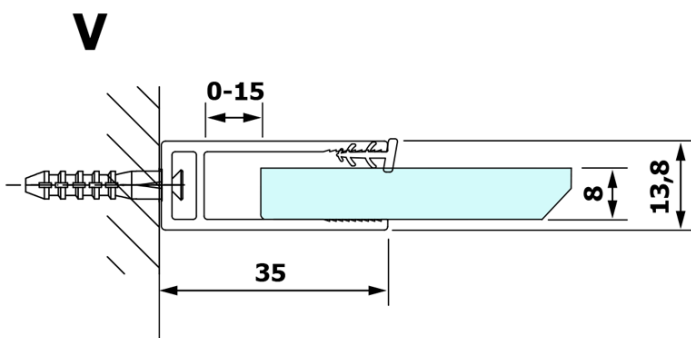

Bestellcode: GX1414

Grundinformation

Marke: Gelco
Serie: VARIO

Größe

Breite: 1400 mm
Höhe: 2000 mm

Eigenschaften

Glasfarbe: Mattglass
Glasbehandlung: Coatedglas
Glasdicke: 8 mm
Gewicht / Stück: 72.0 kg
Verpackung: 1 Stück
Garantie: 3 Jahre

Technisches Arbeitsblatt

MODEL	A
GX1470	685-700
GX1480	785-800
GX1490	885-900
GX1410	985-1000
GX1411	1085-1100
GX1412	1185-1200
GX1413	1285-1300
GX1414	1385-1400

MODEL	A
GX1470	679
GX1480	779
GX1490	879
GX1410	979
GX1411	1079
GX1412	1179
GX1413	1279
GX1414	1379