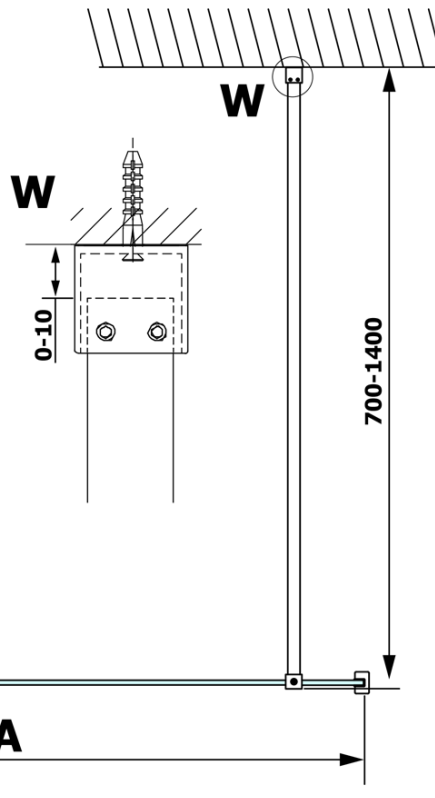

Bestellcode: GX1414

Grundinformation

Marke: Gelco
Serie: VARIO

Größe

Breite: 1400 mm
Höhe: 2000 mm

Eigenschaften

Glasfarbe: Mattglass
Glasbehandlung: Coatedglas
Glasdicke: 8 mm
Gewicht / Stück: 72.0 kg
Verpackung: 1 Stück
Garantie: 3 Jahre

Technisches Arbeitsblatt

MODEL	A
GX1470	685-700
GX1480	785-800
GX1490	885-900
GX1410	985-1000
GX1411	1085-1100
GX1412	1185-1200
GX1413	1285-1300
GX1414	1385-1400

MODEL	A
GX1470	679
GX1480	779
GX1490	879
GX1410	979
GX1411	1079
GX1412	1179
GX1413	1279
GX1414	1379