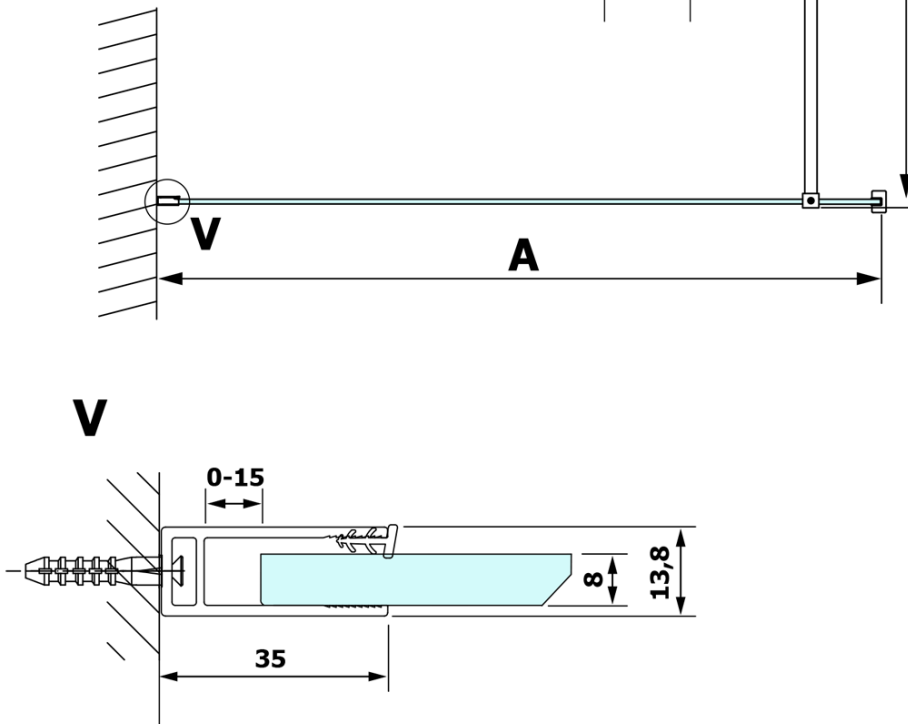

Bestellcode: GX1414

Grundinformation

Marke: Gelco

Serie: VARIO

Größe

Breite: 1400 mm

Höhe: 2000 mm

Eigenschaften

Glasfarbe: Mattglass

Glasbehandlung: Coatedglas

Glasdicke: 8 mm

Gewicht / Stück: 72.0 kg

Verpackung: 1 Stück

Garantie: 3 Jahre

Technisches Arbeitsblatt

MODEL	A
GX1470	685-700
GX1480	785-800
GX1490	885-900
GX1410	985-1000
GX1411	1085-1100
GX1412	1185-1200
GX1413	1285-1300
GX1414	1385-1400

MODEL	A
GX1470	679
GX1480	779
GX1490	879
GX1410	979
GX1411	1079
GX1412	1179
GX1413	1279
GX1414	1379