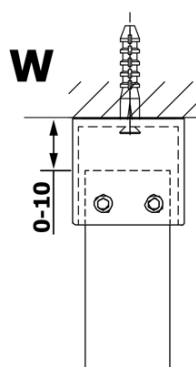

Bestellcode: GX1414

Grundinformation

Marke: Gelco

Serie: VARIO

Größe

Breite: 1400 mm

Höhe: 2000 mm

Eigenschaften

MODEL	A
GX1470	679
GX1480	779
GX1490	879
GX1410	979
GX1411	1079
GX1412	1179
GX1413	1279
GX1414	1379