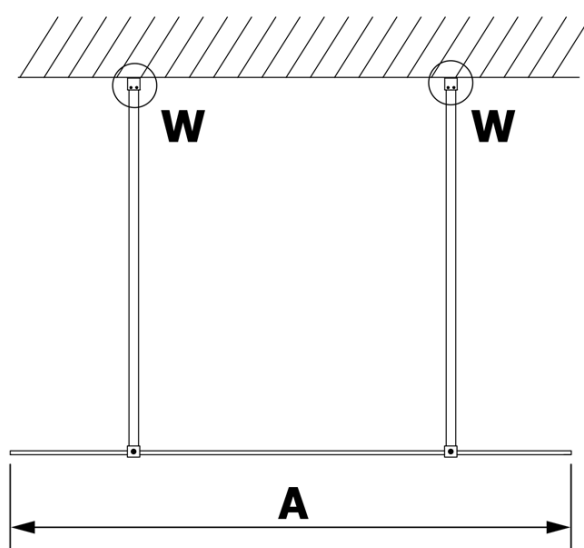

Bestellcode: GX1414

Grundinformation

Marke: Gelco

Serie: VARIO

Größe

Breite: 1400 mm

Höhe: 2000 mm

Eigenschaften

Glasfarbe: Mattglass

Glasbehandlung: Coatedglas

Glasdicke: 8 mm

Gewicht / Stück: 72.0 kg

Verpackung: 1 Stück

Garantie: 3 Jahre

Technisches Arbeitsblatt

MODEL	A
GX1470	685-700
GX1480	785-800
GX1490	885-900
GX1410	985-1000
GX1411	1085-1100
GX1412	1185-1200
GX1413	1285-1300
GX1414	1385-1400

MODEL	A
GX1470	679
GX1480	779
GX1490	879
GX1410	979
GX1411	1079
GX1412	1179
GX1413	1279
GX1414	1379