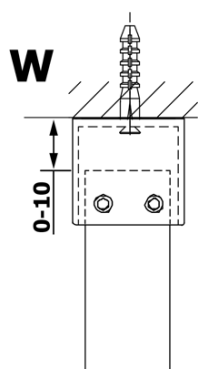

Bestellcode: GX1414

Grundinformation

Marke: Gelco

Serie: VARIO

Größe

Breite: 1400 mm

Höhe: 2000 mm

Eigenschaften

MODEL	A
GX1470	679
GX1480	779
GX1490	879
GX1410	979
GX1411	1079
GX1412	1179
GX1413	1279
GX1414	1379