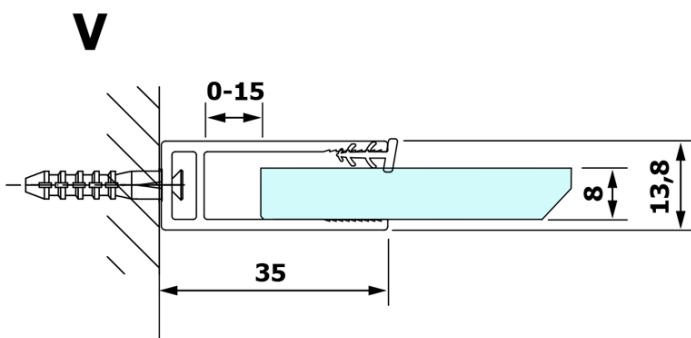

Bestellcode: GX1414

Grundinformation

Marke: Gelco

Serie: VARIO

Größe

Breite: 1400 mm

Höhe: 2000 mm

Eigenschaften

Glasfarbe: Mattglass

Glasbehandlung: Coatedglas

Glasdicke: 8 mm

Gewicht / Stück: 72.0 kg

Verpackung: 1 Stück

Garantie: 3 Jahre

Technisches Arbeitsblatt

MODEL	A
GX1470	685-700
GX1480	785-800
GX1490	885-900
GX1410	985-1000
GX1411	1085-1100
GX1412	1185-1200
GX1413	1285-1300
GX1414	1385-1400

MODEL	A
GX1470	679
GX1480	779
GX1490	879
GX1410	979
GX1411	1079
GX1412	1179
GX1413	1279
GX1414	1379