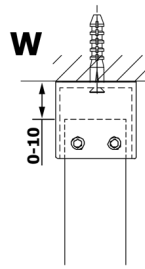

VARIO Milchglas 1400x2000mm

Bestellcode: GX1414

Größe

Breite: 1400 mm

Höhe: 2000 mm

Eigenschaften

Garantie: 3 Jahre

Technisches Arbeitsblatt

| MODEL | A |
|--------|-----------|
| GX1470 | 685-700 |
| GX1480 | 785-800 |
| GX1490 | 885-900 |
| GX1410 | 985-1000 |
| GX1411 | 1085-1100 |
| GX1412 | 1185-1200 |
| GX1413 | 1285-1300 |
| GX1414 | 1385-1400 |

| MODEL | A |
|--------|------|
| GX1470 | 679 |
| GX1480 | 779 |
| GX1490 | 879 |
| GX1410 | 979 |
| GX1411 | 1079 |
| GX1412 | 1179 |
| GX1413 | 1279 |
| GX1414 | 1379 |