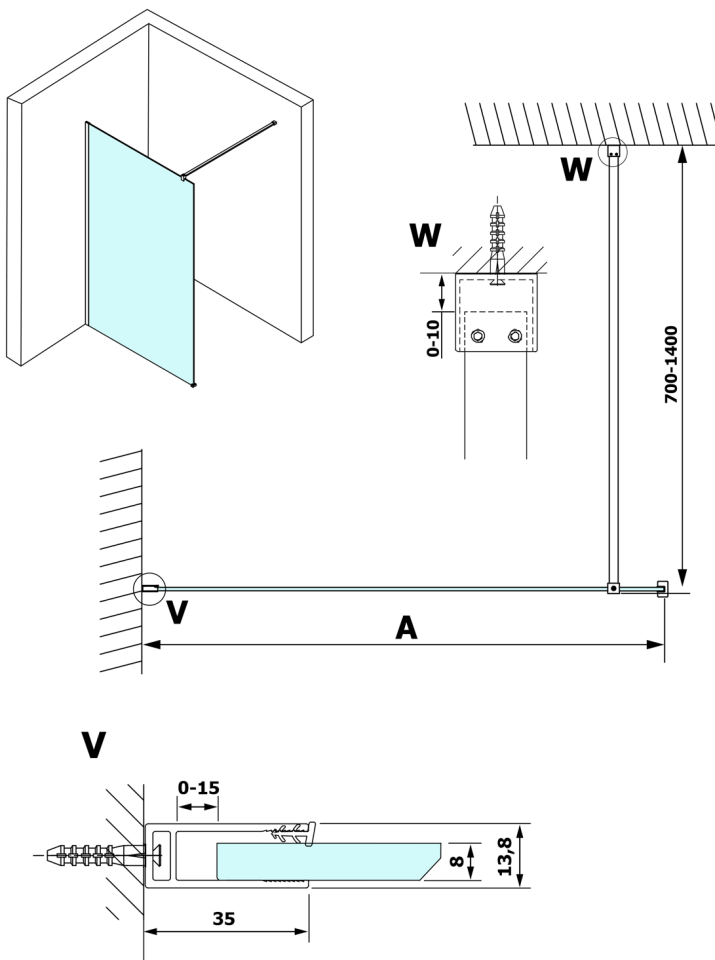

VARIO Milchglas 1400x2000mm

Bestellcode: GX1414

Größe

Breite: 1400 mm

Höhe: 2000 mm

Eigenschaften

Garantie: 3 Jahre

Technisches Arbeitsblatt

| MODEL | A |
|--------|-----------|
| GX1470 | 685-700 |
| GX1480 | 785-800 |
| GX1490 | 885-900 |
| GX1410 | 985-1000 |
| GX1411 | 1085-1100 |
| GX1412 | 1185-1200 |
| GX1413 | 1285-1300 |
| GX1414 | 1385-1400 |