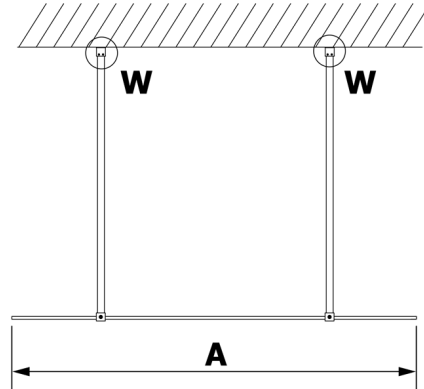

VARIO Milchglas 1400x2000mm

Bestellcode: GX1414

Größe

Breite: 1400 mm

Höhe: 2000 mm

Eigenschaften

Garantie: 3 Jahre

Technisches Arbeitsblatt

| MODEL | A |
|--------|-----------|
| GX1470 | 685-700 |
| GX1480 | 785-800 |
| GX1490 | 885-900 |
| GX1410 | 985-1000 |
| GX1411 | 1085-1100 |
| GX1412 | 1185-1200 |
| GX1413 | 1285-1300 |
| GX1414 | 1385-1400 |