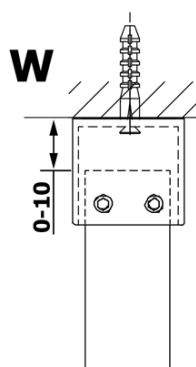

Bestellcode: GX1413

Grundinformation

Marke: Gelco

Serie: VARIO

Größe

Breite: 1300 mm

Höhe: 2000 mm

Eigenschaften

MODEL	A
GX1470	679
GX1480	779
GX1490	879
GX1410	979
GX1411	1079
GX1412	1179
GX1413	1279
GX1414	1379