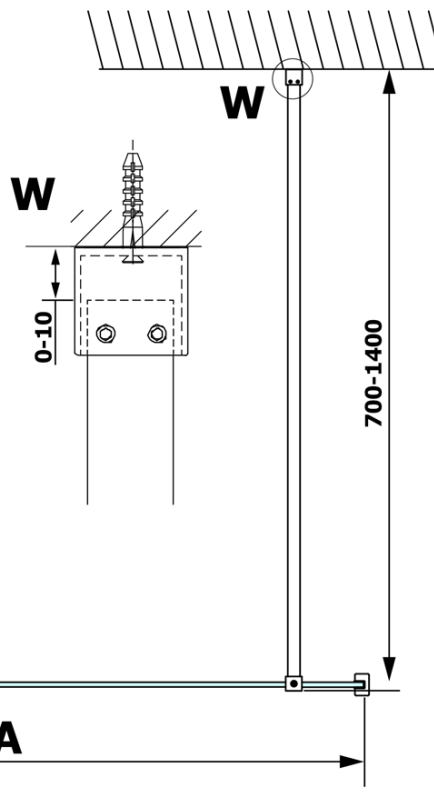

Technisches Arbeitsblatt

MODEL	A
GX1470	685-700
GX1480	785-800
GX1490	885-900
GX1410	985-1000
GX1411	1085-1100
GX1412	1185-1200
GX1413	1285-1300
GX1414	1385-1400