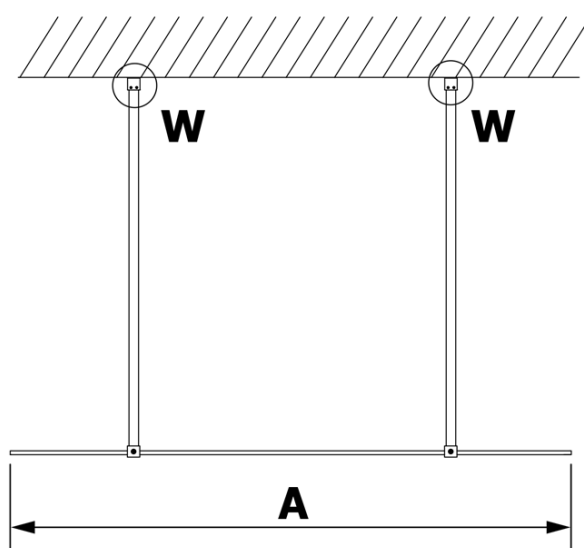

Bestellcode: GX1413

Grundinformation

Marke: Gelco

Serie: VARIO

Größe

Breite: 1300 mm

Höhe: 2000 mm

Eigenschaften

Glasfarbe: Mattglass

Glasbehandlung: Coatedglas

Glasdicke: 8 mm

Gewicht / Stück: 67.0 kg

Verpackung: 1 Stück

Garantie: 3 Jahre

Technisches Arbeitsblatt

MODEL	A
GX1470	685-700
GX1480	785-800
GX1490	885-900
GX1410	985-1000
GX1411	1085-1100
GX1412	1185-1200
GX1413	1285-1300
GX1414	1385-1400

MODEL	A
GX1470	679
GX1480	779
GX1490	879
GX1410	979
GX1411	1079
GX1412	1179
GX1413	1279
GX1414	1379