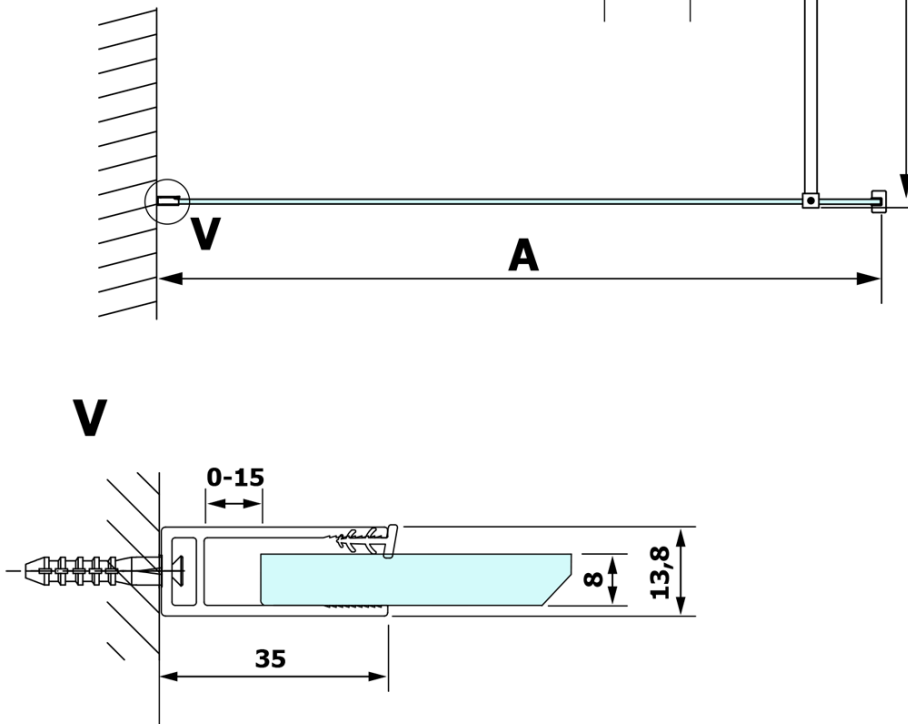

Bestellcode: GX1413

Grundinformation

Marke: Gelco

Serie: VARIO

Größe

Breite: 1300 mm

Höhe: 2000 mm

Eigenschaften

Glasfarbe: Mattglass

Glasbehandlung: Coatedglas

Glasdicke: 8 mm

Gewicht / Stück: 67.0 kg

Verpackung: 1 Stück

Garantie: 3 Jahre

Technisches Arbeitsblatt

MODEL	A
GX1470	685-700
GX1480	785-800
GX1490	885-900
GX1410	985-1000
GX1411	1085-1100
GX1412	1185-1200
GX1413	1285-1300
GX1414	1385-1400

MODEL	A
GX1470	679
GX1480	779
GX1490	879
GX1410	979
GX1411	1079
GX1412	1179
GX1413	1279
GX1414	1379