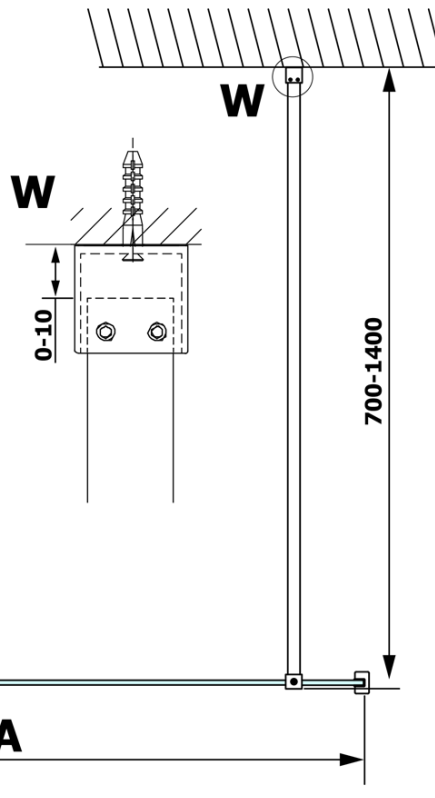

Technisches Arbeitsblatt

MODEL	A
GX1470	685-700
GX1480	785-800
GX1490	885-900
GX1410	985-1000
GX1411	1085-1100
GX1412	1185-1200
GX1413	1285-1300
GX1414	1385-1400