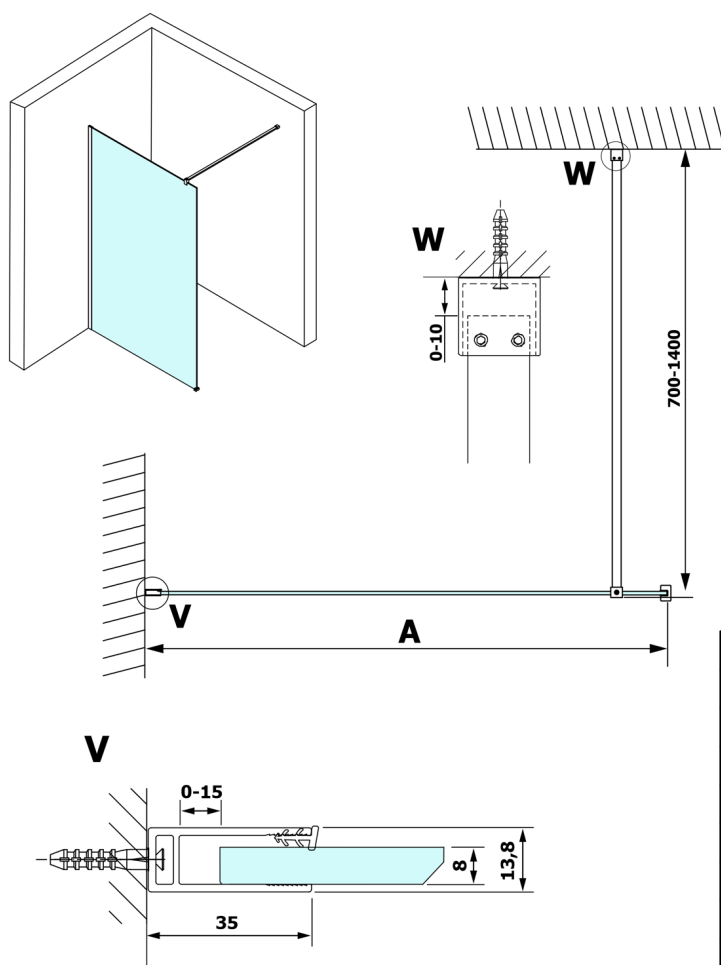

Bestellcode: GX1413

Größe

Breite: 1300 mm
 Höhe: 2000 mm

Eigenschaften

Garantie: 3 Jahre

Technisches Arbeitsblatt

MODEL	A
GX1470	685-700
GX1480	785-800
GX1490	885-900
GX1410	985-1000
GX1411	1085-1100
GX1412	1185-1200
GX1413	1285-1300
GX1414	1385-1400

MODEL	A
GX1470	679
GX1480	779
GX1490	879
GX1410	979
GX1411	1079
GX1412	1179
GX1413	1279
GX1414	1379