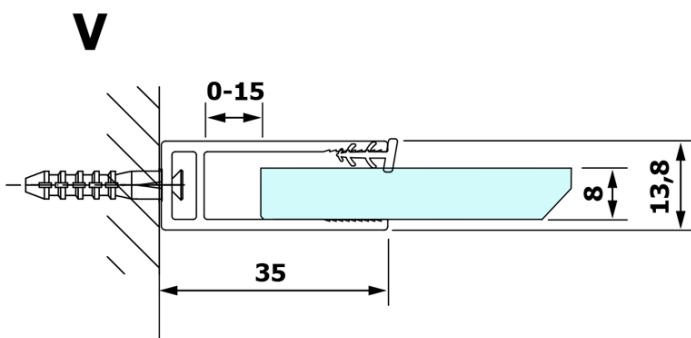

Bestellcode: GX1412

Grundinformation

Marke: Gelco
Serie: VARIO

Größe

Breite: 1200 mm
Höhe: 2000 mm

Eigenschaften

Glasfarbe: Mattglass
Glasbehandlung: Coatedglas
Glasdicke: 8 mm
Gewicht / Stück: 62.0 kg
Verpackung: 1 Stück
Garantie: 3 Jahre

Technisches Arbeitsblatt

MODEL	A
GX1470	685-700
GX1480	785-800
GX1490	885-900
GX1410	985-1000
GX1411	1085-1100
GX1412	1185-1200
GX1413	1285-1300
GX1414	1385-1400

MODEL	A
GX1470	679
GX1480	779
GX1490	879
GX1410	979
GX1411	1079
GX1412	1179
GX1413	1279
GX1414	1379