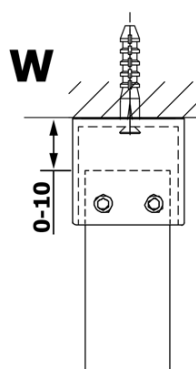

Bestellcode: GX1412

Grundinformation

Marke: Gelco
Serie: VARIO

Größe

Breite: 1200 mm
Höhe: 2000 mm

Eigenschaften

Glasfarbe: Mattglass
Glasbehandlung: Coatedglas
Glasdicke: 8 mm
Gewicht / Stück: 62.0 kg
Verpackung: 1 Stück
Garantie: 3 Jahre

Technisches Arbeitsblatt

MODEL	A
GX1470	685-700
GX1480	785-800
GX1490	885-900
GX1410	985-1000
GX1411	1085-1100
GX1412	1185-1200
GX1413	1285-1300
GX1414	1385-1400

MODEL	A
GX1470	679
GX1480	779
GX1490	879
GX1410	979
GX1411	1079
GX1412	1179
GX1413	1279
GX1414	1379