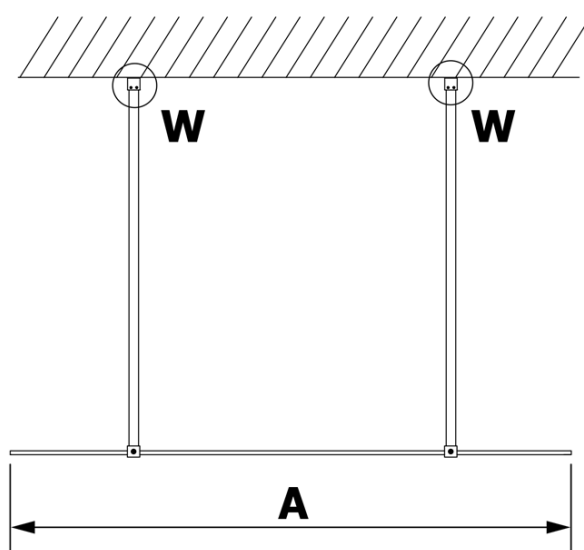

Bestellcode: GX1412

Grundinformation

Marke: Gelco
Serie: VARIO

Größe

Breite: 1200 mm
Höhe: 2000 mm

Eigenschaften

Glasfarbe: Mattglass
Glasbehandlung: Coatedglas
Glasdicke: 8 mm
Gewicht / Stück: 62.0 kg
Verpackung: 1 Stück
Garantie: 3 Jahre

Technisches Arbeitsblatt

MODEL	A
GX1470	685-700
GX1480	785-800
GX1490	885-900
GX1410	985-1000
GX1411	1085-1100
GX1412	1185-1200
GX1413	1285-1300
GX1414	1385-1400

MODEL	A
GX1470	679
GX1480	779
GX1490	879
GX1410	979
GX1411	1079
GX1412	1179
GX1413	1279
GX1414	1379