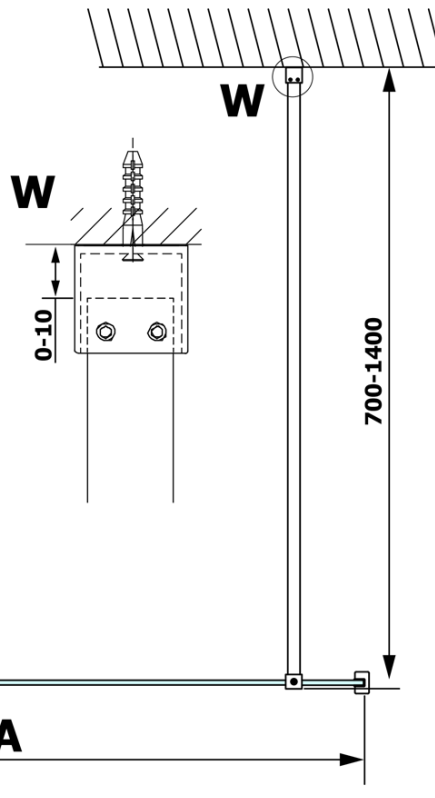

Bestellcode: GX1412

Grundinformation

Marke: Gelco
Serie: VARIO

Größe

Breite: 1200 mm
Höhe: 2000 mm

Eigenschaften

Glasfarbe: Mattglass
Glasbehandlung: Coatedglas
Glasdicke: 8 mm
Gewicht / Stück: 62.0 kg
Verpackung: 1 Stück
Garantie: 3 Jahre

Technisches Arbeitsblatt

MODEL	A
GX1470	685-700
GX1480	785-800
GX1490	885-900
GX1410	985-1000
GX1411	1085-1100
GX1412	1185-1200
GX1413	1285-1300
GX1414	1385-1400

MODEL	A
GX1470	679
GX1480	779
GX1490	879
GX1410	979
GX1411	1079
GX1412	1179
GX1413	1279
GX1414	1379