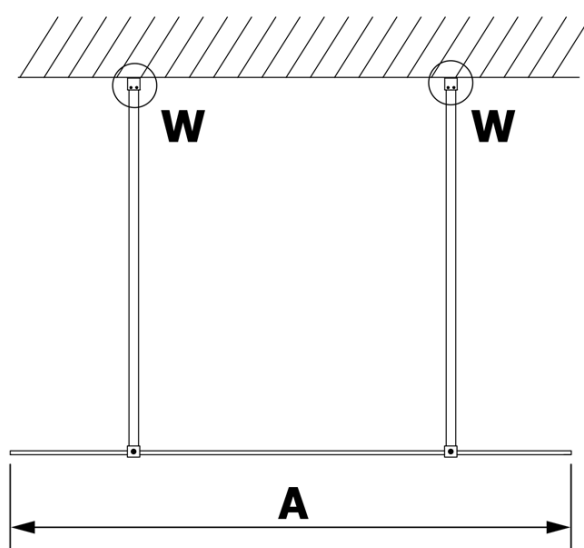

Bestellcode: GX1412

Grundinformation

Marke: Gelco

Serie: VARIO

Größe

Breite: 1200 mm

Höhe: 2000 mm

Eigenschaften

Glasfarbe: Mattglass

Glasbehandlung: Coatedglas

Glasdicke: 8 mm

Gewicht / Stück: 62.0 kg

Verpackung: 1 Stück

Garantie: 3 Jahre

Technisches Arbeitsblatt

MODEL	A
GX1470	685-700
GX1480	785-800
GX1490	885-900
GX1410	985-1000
GX1411	1085-1100
GX1412	1185-1200
GX1413	1285-1300
GX1414	1385-1400

MODEL	A
GX1470	679
GX1480	779
GX1490	879
GX1410	979
GX1411	1079
GX1412	1179
GX1413	1279
GX1414	1379