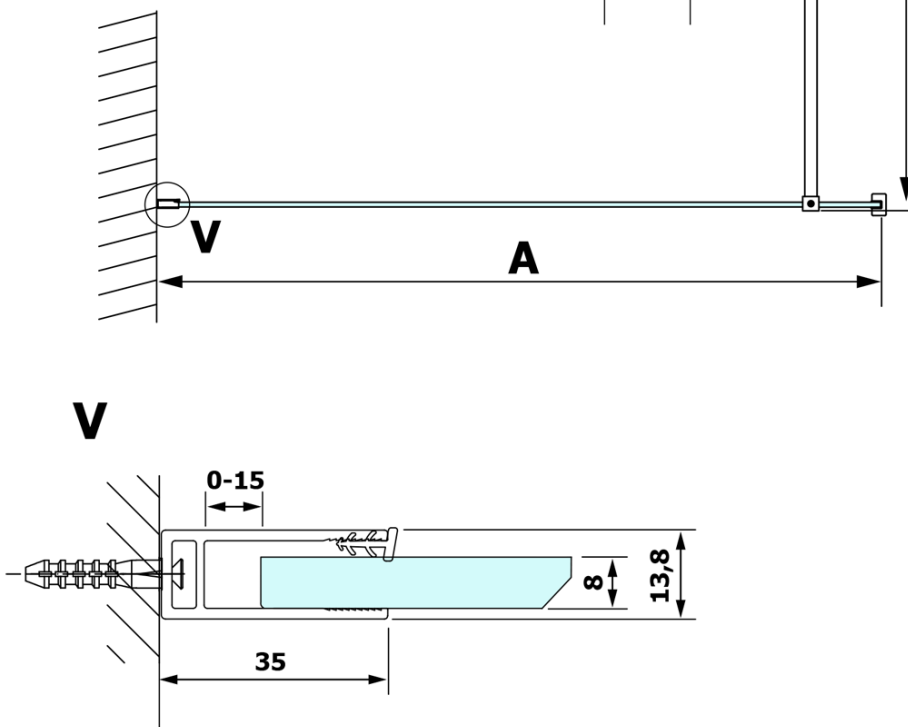

Bestellcode: GX1412

Grundinformation

Marke: Gelco

Serie: VARIO

Größe

Breite: 1200 mm

Höhe: 2000 mm

Eigenschaften

Glasfarbe: Mattglass

Glasbehandlung: Coatedglas

Glasdicke: 8 mm

Gewicht / Stück: 62.0 kg

Verpackung: 1 Stück

Garantie: 3 Jahre

Technisches Arbeitsblatt

MODEL	A
GX1470	685-700
GX1480	785-800
GX1490	885-900
GX1410	985-1000
GX1411	1085-1100
GX1412	1185-1200
GX1413	1285-1300
GX1414	1385-1400

MODEL	A
GX1470	679
GX1480	779
GX1490	879
GX1410	979
GX1411	1079
GX1412	1179
GX1413	1279
GX1414	1379