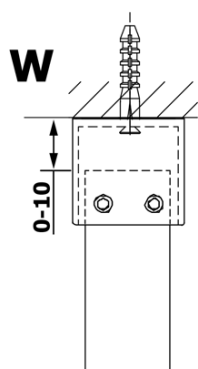

Bestellcode: GX1412

Grundinformation

Marke: Gelco

Serie: VARIO

Größe

Breite: 1200 mm

Höhe: 2000 mm

Eigenschaften

MODEL	A
GX1470	679
GX1480	779
GX1490	879
GX1410	979
GX1411	1079
GX1412	1179
GX1413	1279
GX1414	1379