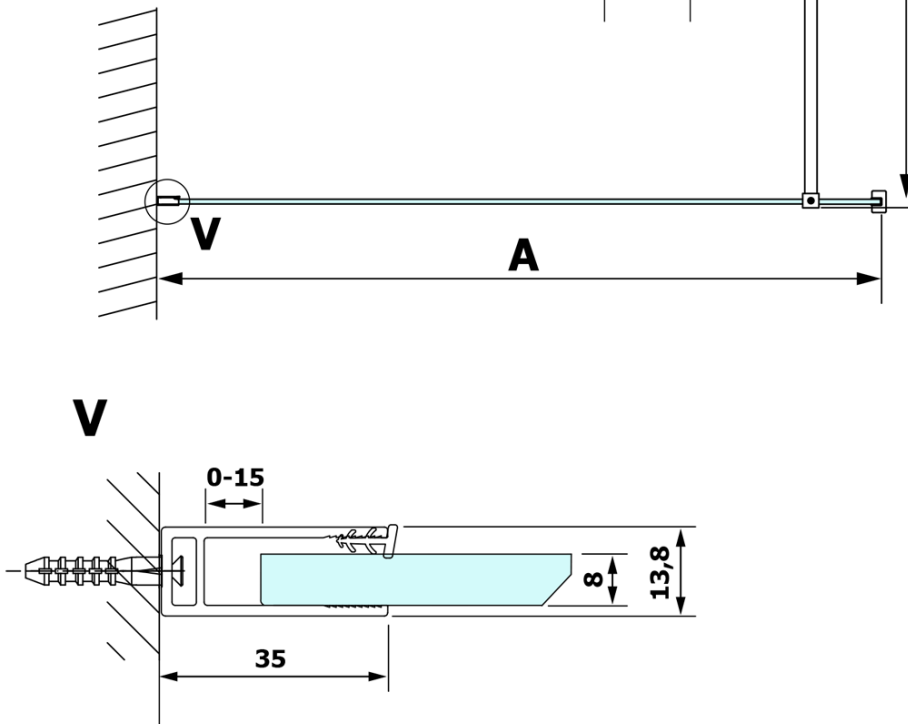

Bestellcode: GX1412

Grundinformation

Marke: Gelco

Serie: VARIO

Größe

Breite: 1200 mm

Höhe: 2000 mm

Eigenschaften

Glasfarbe: Mattglass

Glasbehandlung: Coatedglas

Glasdicke: 8 mm

Gewicht / Stück: 62.0 kg

Verpackung: 1 Stück

Garantie: 3 Jahre

Technisches Arbeitsblatt

MODEL	A
GX1470	685-700
GX1480	785-800
GX1490	885-900
GX1410	985-1000
GX1411	1085-1100
GX1412	1185-1200
GX1413	1285-1300
GX1414	1385-1400

MODEL	A
GX1470	679
GX1480	779
GX1490	879
GX1410	979
GX1411	1079
GX1412	1179
GX1413	1279
GX1414	1379