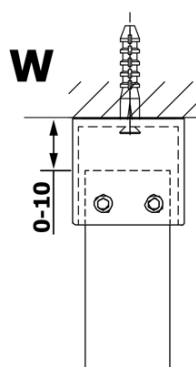

Bestellcode: GX1412

Grundinformation

Marke: Gelco

Serie: VARIO

Größe

Breite: 1200 mm

Höhe: 2000 mm

Eigenschaften

MODEL	A
GX1470	679
GX1480	779
GX1490	879
GX1410	979
GX1411	1079
GX1412	1179
GX1413	1279
GX1414	1379