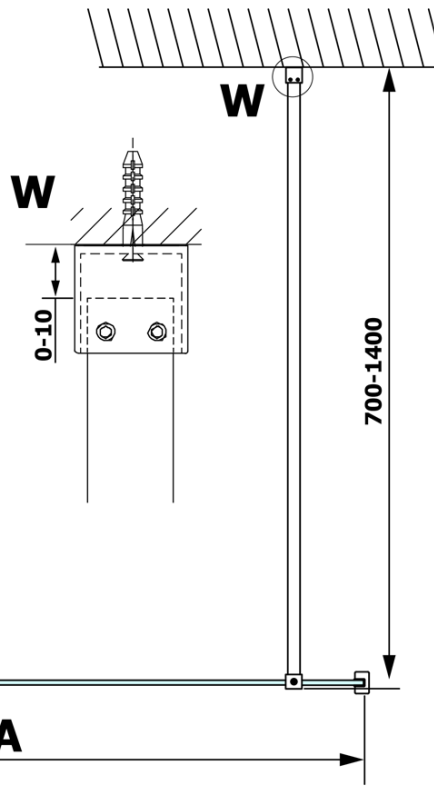

Technisches Arbeitsblatt

MODEL	A
GX1470	685-700
GX1480	785-800
GX1490	885-900
GX1410	985-1000
GX1411	1085-1100
GX1412	1185-1200
GX1413	1285-1300
GX1414	1385-1400