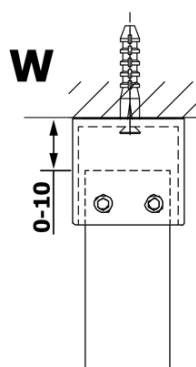

Bestellcode: GX1411

Grundinformation

Marke: Gelco

Serie: VARIO

Größe

Breite: 1100 mm

Höhe: 2000 mm

Eigenschaften

MODEL	A
GX1470	679
GX1480	779
GX1490	879
GX1410	979
GX1411	1079
GX1412	1179
GX1413	1279
GX1414	1379