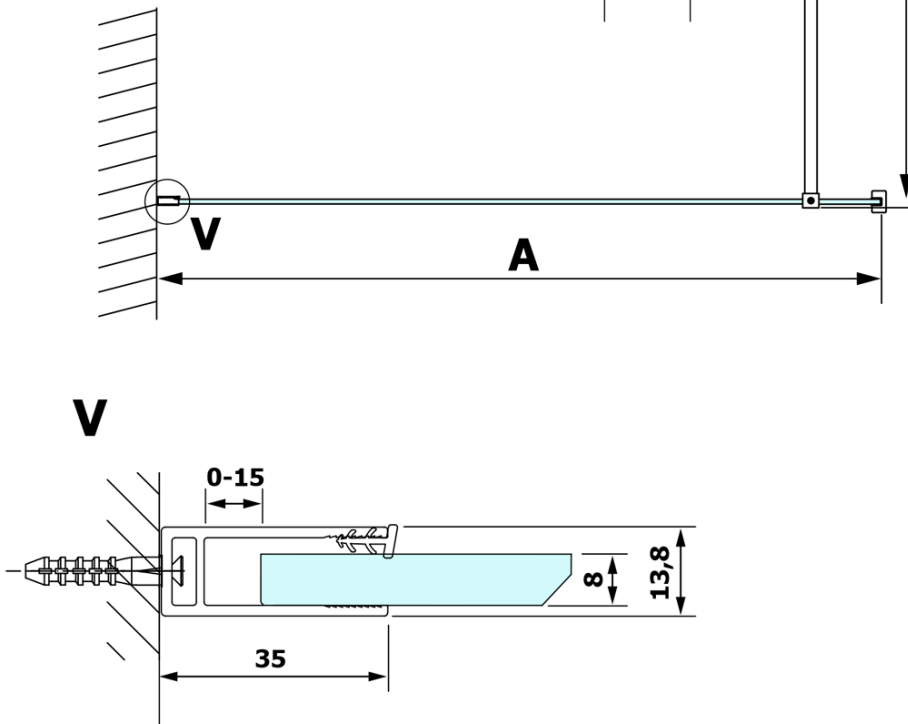

Bestellcode: GX1411

Grundinformation

Marke: Gelco

Serie: VARIO

Größe

Breite: 1100 mm

Höhe: 2000 mm

Eigenschaften

Glasfarbe: Mattglass

Glasbehandlung: Coatedglas

Glasdicke: 8 mm

Gewicht / Stück: 57.0 kg

Verpackung: 1 Stück

Garantie: 3 Jahre

Technisches Arbeitsblatt

MODEL	A
GX1470	685-700
GX1480	785-800
GX1490	885-900
GX1410	985-1000
GX1411	1085-1100
GX1412	1185-1200
GX1413	1285-1300
GX1414	1385-1400

MODEL	A
GX1470	679
GX1480	779
GX1490	879
GX1410	979
GX1411	1079
GX1412	1179
GX1413	1279
GX1414	1379