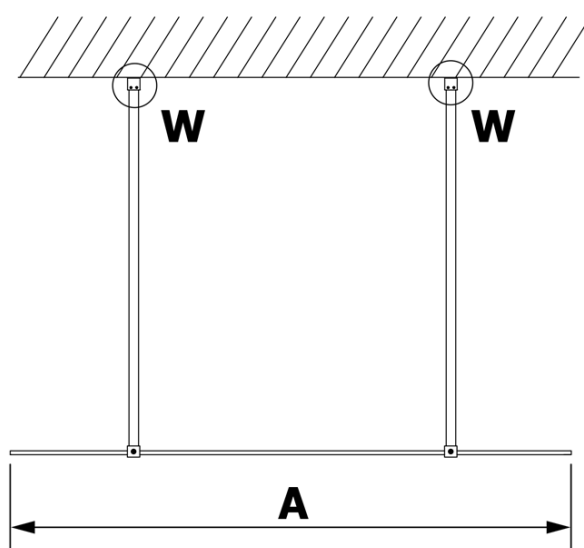

Bestellcode: GX1411

Grundinformation

Marke: Gelco

Serie: VARIO

Größe

Breite: 1100 mm

Höhe: 2000 mm

Eigenschaften

Glasfarbe: Mattglass

Glasbehandlung: Coatedglas

Glasdicke: 8 mm

Gewicht / Stück: 57.0 kg

Verpackung: 1 Stück

Garantie: 3 Jahre

Technisches Arbeitsblatt

MODEL	A
GX1470	685-700
GX1480	785-800
GX1490	885-900
GX1410	985-1000
GX1411	1085-1100
GX1412	1185-1200
GX1413	1285-1300
GX1414	1385-1400

MODEL	A
GX1470	679
GX1480	779
GX1490	879
GX1410	979
GX1411	1079
GX1412	1179
GX1413	1279
GX1414	1379