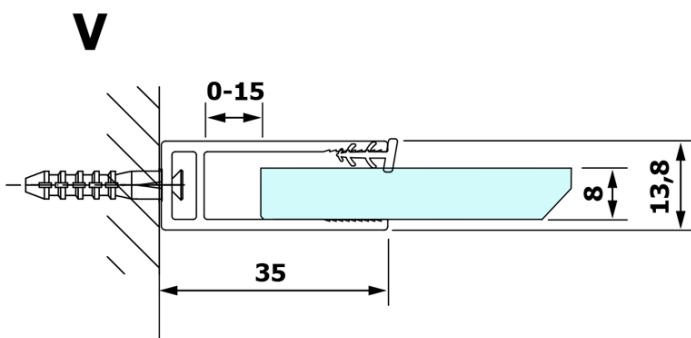

Bestellcode: GX1411

Grundinformation

Marke: Gelco
Serie: VARIO

Größe

Breite: 1100 mm
Höhe: 2000 mm

Eigenschaften

Glasfarbe: Mattglass
Glasbehandlung: Coatedglas
Glasdicke: 8 mm
Gewicht / Stück: 57.0 kg
Verpackung: 1 Stück
Garantie: 3 Jahre

Technisches Arbeitsblatt

MODEL	A
GX1470	685-700
GX1480	785-800
GX1490	885-900
GX1410	985-1000
GX1411	1085-1100
GX1412	1185-1200
GX1413	1285-1300
GX1414	1385-1400

MODEL	A
GX1470	679
GX1480	779
GX1490	879
GX1410	979
GX1411	1079
GX1412	1179
GX1413	1279
GX1414	1379