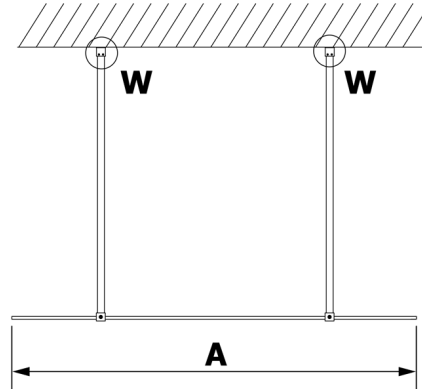

VARIO Milchglas 1100x2000mm

Bestellcode: GX1411

Größe

Breite: 1100 mm

Höhe: 2000 mm

Eigenschaften

Garantie: 3 Jahre

Technisches Arbeitsblatt

MODEL	A
GX1470	685-700
GX1480	785-800
GX1490	885-900
GX1410	985-1000
GX1411	1085-1100
GX1412	1185-1200
GX1413	1285-1300
GX1414	1385-1400

MODEL	A
GX1470	679
GX1480	779
GX1490	879
GX1410	979
GX1411	1079
GX1412	1179
GX1413	1279
GX1414	1379