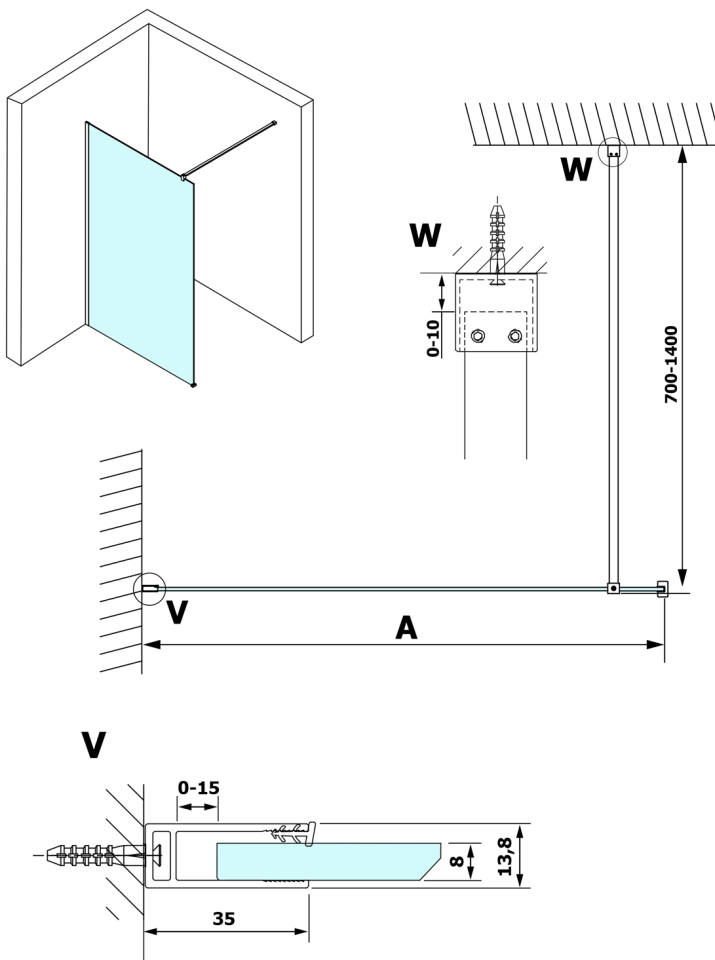

VARIO Milchglas 1100x2000mm

Bestellcode: GX1411

Größe

Breite: 1100 mm

Höhe: 2000 mm

Eigenschaften

Garantie: 3 Jahre

Technisches Arbeitsblatt

MODEL	A
GX1470	685-700
GX1480	785-800
GX1490	885-900
GX1410	985-1000
GX1411	1085-1100
GX1412	1185-1200
GX1413	1285-1300
GX1414	1385-1400

MODEL	A
GX1470	679
GX1480	779
GX1490	879
GX1410	979
GX1411	1079
GX1412	1179
GX1413	1279
GX1414	1379