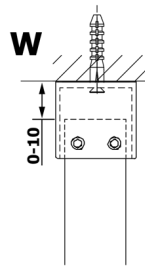

VARIO Milchglas 1100x2000mm

Bestellcode: GX1411

Größe

Breite: 1100 mm

Höhe: 2000 mm

Eigenschaften

Garantie: 3 Jahre

Technisches Arbeitsblatt

MODEL	A
GX1470	685-700
GX1480	785-800
GX1490	885-900
GX1410	985-1000
GX1411	1085-1100
GX1412	1185-1200
GX1413	1285-1300
GX1414	1385-1400

MODEL	A
GX1470	679
GX1480	779
GX1490	879
GX1410	979
GX1411	1079
GX1412	1179
GX1413	1279
GX1414	1379