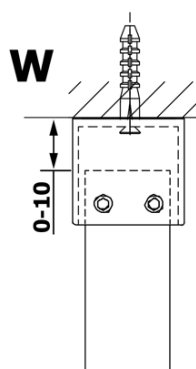

Bestellcode: GX1410

Grundinformation

Marke: Gelco

Serie: VARIO

Größe

Breite: 1000 mm

Höhe: 2000 mm

Eigenschaften

MODEL	A
GX1470	685-700
GX1480	785-800
GX1490	885-900
GX1410	985-1000
GX1411	1085-1100
GX1412	1185-1200
GX1413	1285-1300
GX1414	1385-1400

MODEL	A
GX1470	679
GX1480	779
GX1490	879
GX1410	979
GX1411	1079
GX1412	1179
GX1413	1279
GX1414	1379