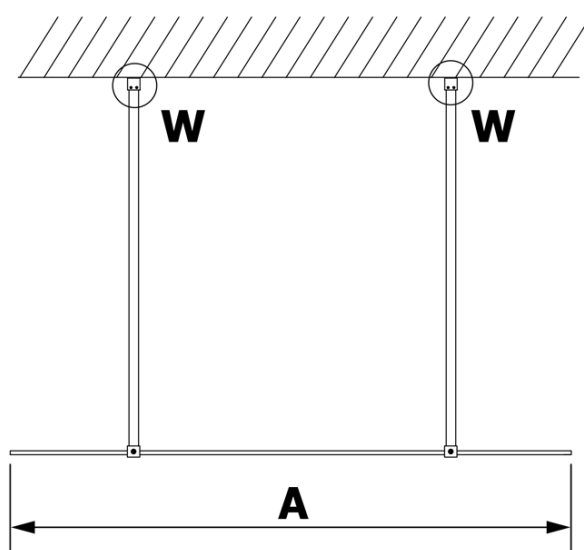

Bestellcode: GX1410

Grundinformation

Marke: Gelco

Serie: VARIO

Größe

Breite: 1000 mm

Höhe: 2000 mm

Eigenschaften

Glasfarbe: Mattglass

Glasbehandlung: Coatedglas

Glasdicke: 8 mm

Gewicht / Stück: 43.0 kg

Verpackung: 1 Stück

Garantie: 3 Jahre

Technisches Arbeitsblatt

MODEL	A
GX1470	685-700
GX1480	785-800
GX1490	885-900
GX1410	985-1000

MODEL	A
GX1470	685-700
GX1480	785-800
GX1490	885-900
GX1410	985-1000
GX1411	1085-1100
GX1412	1185-1200
GX1413	1285-1300
GX1414	1385-1400

MODEL	A
GX1470	679
GX1480	779
GX1490	879
GX1410	979
GX1411	1079
GX1412	1179
GX1413	1279
GX1414	1379