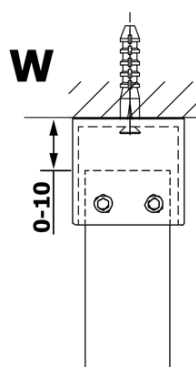

Bestellcode: GX1410

Grundinformation

Marke: Gelco

Serie: VARIO

Größe

Breite: 1000 mm

Höhe: 2000 mm

Eigenschaften

MODEL	A
GX1470	685-700
GX1480	785-800
GX1490	885-900
GX1410	985-1000
GX1411	1085-1100
GX1412	1185-1200
GX1413	1285-1300
GX1414	1385-1400

MODEL	A
GX1470	679
GX1480	779
GX1490	879
GX1410	979
GX1411	1079
GX1412	1179
GX1413	1279
GX1414	1379