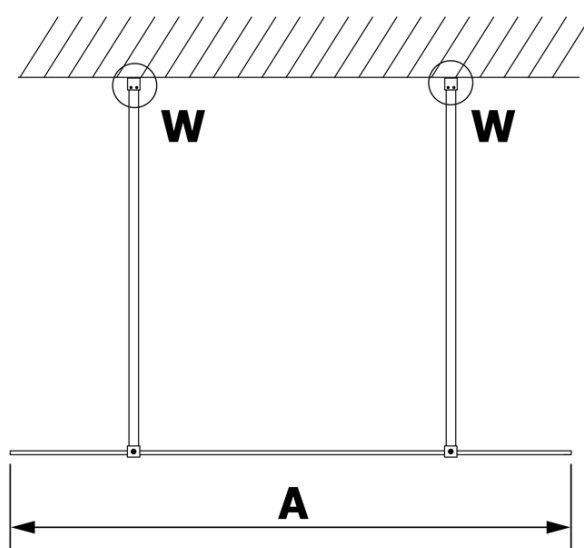

Bestellcode: GX1410

Grundinformation

Marke: Gelco

Serie: VARIO

Größe

Breite: 1000 mm

Höhe: 2000 mm

Eigenschaften

Glasfarbe: Mattglass

Glasbehandlung: Coatedglas

Glasdicke: 8 mm

Gewicht / Stück: 43.0 kg

Verpackung: 1 Stück

Garantie: 3 Jahre

Technisches Arbeitsblatt

MODEL	A
GX1470	685-700
GX1480	785-800
GX1490	885-900
GX1410	985-1000

MODEL	A
GX1470	685-700
GX1480	785-800
GX1490	885-900
GX1410	985-1000
GX1411	1085-1100
GX1412	1185-1200
GX1413	1285-1300
GX1414	1385-1400

MODEL	A
GX1470	679
GX1480	779
GX1490	879
GX1410	979
GX1411	1079
GX1412	1179
GX1413	1279
GX1414	1379