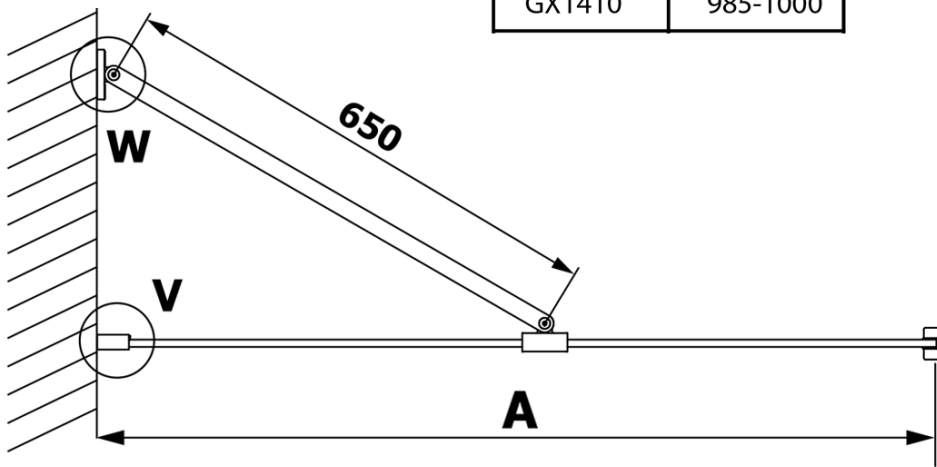

Bestellcode: GX1410

Grundinformation

Marke: Gelco

Serie: VARIO

Größe

Breite: 1000 mm

Höhe: 2000 mm

Eigenschaften

MODEL	A
GX1470	685-700
GX1480	785-800
GX1490	885-900
GX1410	985-1000
GX1411	1085-1100
GX1412	1185-1200
GX1413	1285-1300
GX1414	1385-1400

MODEL	A
GX1470	679
GX1480	779
GX1490	879
GX1410	979
GX1411	1079
GX1412	1179
GX1413	1279
GX1414	1379