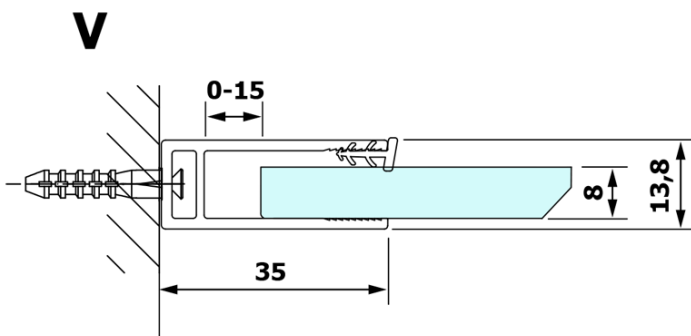

Bestellcode: GX1490

Grundinformation

Marke: Gelco

Serie: VARIO

Größe

Breite: 900 mm

Höhe: 2000 mm

Eigenschaften

Glasfarbe: Mattglass

Glasbehandlung: Coatedglas

Glasdicke: 8 mm

Gewicht / Stück: 41.0 kg

Verpackung: 1 Stück

Garantie: 3 Jahre

Technisches Arbeitsblatt

MODEL	A
GX1470	685-700
GX1480	785-800
GX1490	885-900
GX1410	985-1000

MODEL	A
GX1470	685-700
GX1480	785-800
GX1490	885-900
GX1410	985-1000
GX1411	1085-1100
GX1412	1185-1200
GX1413	1285-1300
GX1414	1385-1400

MODEL	A
GX1470	679
GX1480	779
GX1490	879
GX1410	979
GX1411	1079
GX1412	1179
GX1413	1279
GX1414	1379