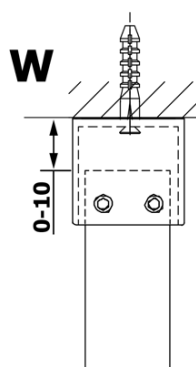

Bestellcode: GX1490

Grundinformation

Marke: Gelco

Serie: VARIO

Größe

Breite: 900 mm

Höhe: 2000 mm

Eigenschaften

MODEL	A
GX1470	685-700
GX1480	785-800
GX1490	885-900
GX1410	985-1000
GX1411	1085-1100
GX1412	1185-1200
GX1413	1285-1300
GX1414	1385-1400

MODEL	A
GX1470	679
GX1480	779
GX1490	879
GX1410	979
GX1411	1079
GX1412	1179
GX1413	1279
GX1414	1379