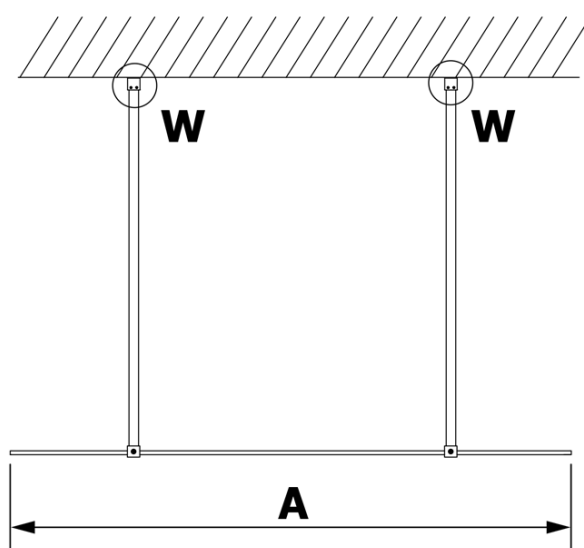

Bestellcode: GX1490

Grundinformation

Marke: Gelco

Serie: VARIO

Größe

Breite: 900 mm

Höhe: 2000 mm

Eigenschaften

Glasfarbe: Mattglass

Glasbehandlung: Coatedglas

Glasdicke: 8 mm

Gewicht / Stück: 41.0 kg

Verpackung: 1 Stück

Garantie: 3 Jahre

Technisches Arbeitsblatt

MODEL	A
GX1470	685-700
GX1480	785-800
GX1490	885-900
GX1410	985-1000

MODEL	A
GX1470	685-700
GX1480	785-800
GX1490	885-900
GX1410	985-1000
GX1411	1085-1100
GX1412	1185-1200
GX1413	1285-1300
GX1414	1385-1400

MODEL	A
GX1470	679
GX1480	779
GX1490	879
GX1410	979
GX1411	1079
GX1412	1179
GX1413	1279
GX1414	1379