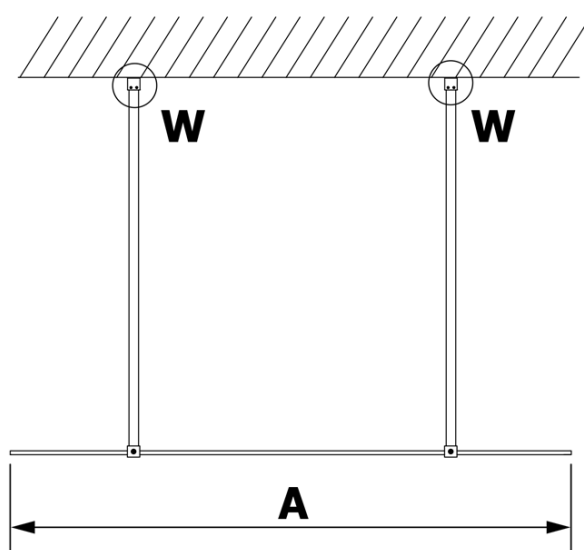

Bestellcode: GX1490

Grundinformation

Marke: Gelco

Serie: VARIO

Größe

Breite: 900 mm

Höhe: 2000 mm

Eigenschaften

Glasfarbe: Mattglass

Glasbehandlung: Coatedglas

Glasdicke: 8 mm

Gewicht / Stück: 41.0 kg

Verpackung: 1 Stück

Garantie: 3 Jahre

Technisches Arbeitsblatt

MODEL	A
GX1470	685-700
GX1480	785-800
GX1490	885-900
GX1410	985-1000

MODEL	A
GX1470	685-700
GX1480	785-800
GX1490	885-900
GX1410	985-1000
GX1411	1085-1100
GX1412	1185-1200
GX1413	1285-1300
GX1414	1385-1400

MODEL	A
GX1470	679
GX1480	779
GX1490	879
GX1410	979
GX1411	1079
GX1412	1179
GX1413	1279
GX1414	1379