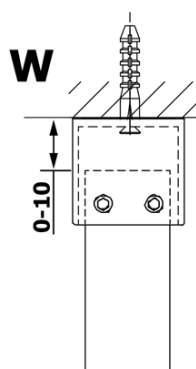

Bestellcode: GX1490

Grundinformation

Marke: Gelco

Serie: VARIO

Größe

Breite: 900 mm

Höhe: 2000 mm

Eigenschaften

MODEL	A
GX1470	685-700
GX1480	785-800
GX1490	885-900
GX1410	985-1000
GX1411	1085-1100
GX1412	1185-1200
GX1413	1285-1300
GX1414	1385-1400

MODEL	A
GX1470	679
GX1480	779
GX1490	879
GX1410	979
GX1411	1079
GX1412	1179
GX1413	1279
GX1414	1379