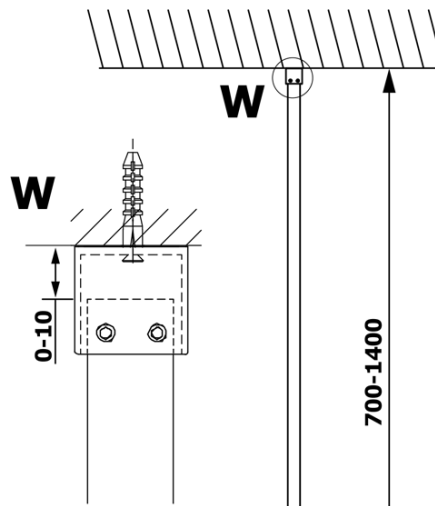

Bestellcode: GX1480

Grundinformation

Marke: Gelco

Serie: VARIO

Größe

Breite: 800 mm

Höhe: 2000 mm

Eigenschaften

Glasfarbe: Mattglass

Glasbehandlung: Coatedglas

Glasdicke: 8 mm

Gewicht / Stück: 33.0 kg

Verpackung: 1 Stück

Garantie: 3 Jahre

Technisches Arbeitsblatt

MODEL	A
GX1470	685-700
GX1480	785-800
GX1490	885-900
GX1410	985-1000

MODEL	A
GX1470	685-700
GX1480	785-800
GX1490	885-900
GX1410	985-1000
GX1411	1085-1100
GX1412	1185-1200
GX1413	1285-1300
GX1414	1385-1400

MODEL	A
GX1470	679
GX1480	779
GX1490	879
GX1410	979
GX1411	1079
GX1412	1179
GX1413	1279
GX1414	1379