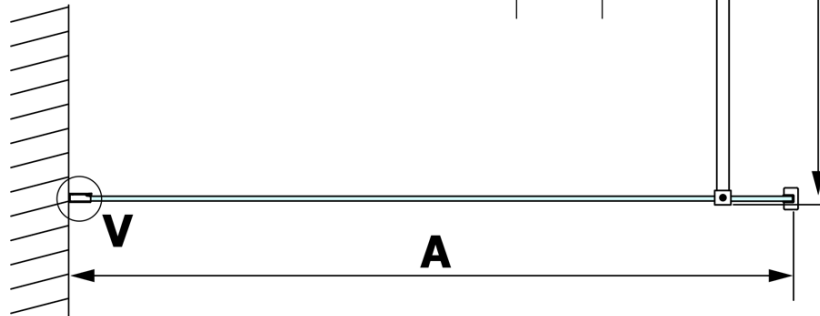

Bestellcode: GX1480

Grundinformation

Marke: Gelco
Serie: VARIO

Größe

Breite: 800 mm
Höhe: 2000 mm

Eigenschaften

Glasfarbe: Mattglass
Glasbehandlung: Coatedglas
Glasdicke: 8 mm
Gewicht / Stück: 33.0 kg
Verpackung: 1 Stück
Garantie: 3 Jahre

Technisches Arbeitsblatt

MODEL	A
GX1470	685-700
GX1480	785-800
GX1490	885-900
GX1410	985-1000

MODEL	A
GX1470	685-700
GX1480	785-800
GX1490	885-900
GX1410	985-1000
GX1411	1085-1100
GX1412	1185-1200
GX1413	1285-1300
GX1414	1385-1400