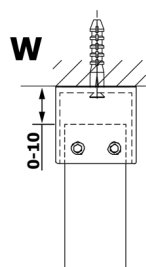

VARIO Milchglas 800x2000mm

Bestellcode: GX1480

Größe

Breite: 800 mm

Höhe: 2000 mm

Eigenschaften

Garantie: 3 Jahre

Technisches Arbeitsblatt

MODEL	A
GX1470	685-700
GX1480	785-800
GX1490	885-900
GX1410	985-1000

MODEL	A
GX1470	685-700
GX1480	785-800
GX1490	885-900
GX1410	985-1000
GX1411	1085-1100
GX1412	1185-1200
GX1413	1285-1300
GX1414	1385-1400

MODEL	A
GX1470	679
GX1480	779
GX1490	879
GX1410	979
GX1411	1079
GX1412	1179
GX1413	1279
GX1414	1379