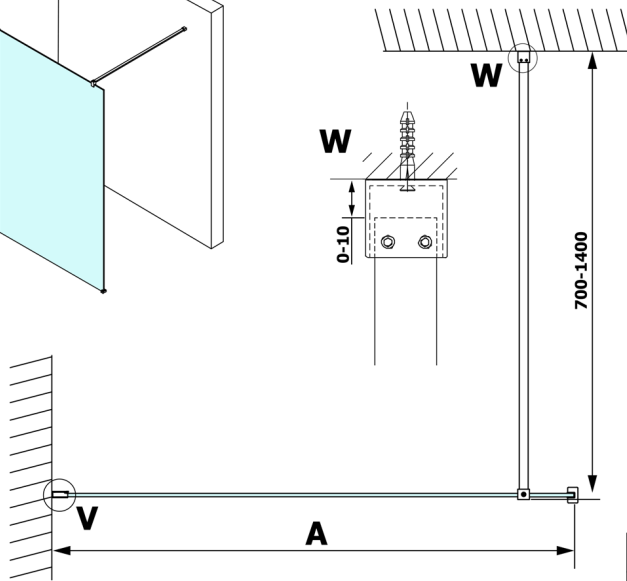

VARIO Milchglas 800x2000mm

Bestellcode: GX1480

Größe

Breite: 800 mm

Höhe: 2000 mm

Eigenschaften

Garantie: 3 Jahre

Technisches Arbeitsblatt

MODEL	A
GX1470	685-700
GX1480	785-800
GX1490	885-900
GX1410	985-1000

MODEL	A
GX1470	685-700
GX1480	785-800
GX1490	885-900
GX1410	985-1000
GX1411	1085-1100
GX1412	1185-1200
GX1413	1285-1300
GX1414	1385-1400