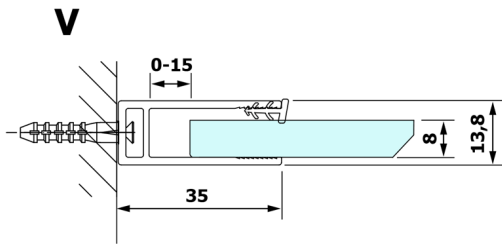

VARIO Milchglas 800x2000mm

Bestellcode: GX1480

Größe

Breite: 800 mm

Höhe: 2000 mm

Eigenschaften

Garantie: 3 Jahre

Technisches Arbeitsblatt

MODEL	A
GX1470	685-700
GX1480	785-800
GX1490	885-900
GX1410	985-1000

MODEL	A
GX1470	685-700
GX1480	785-800
GX1490	885-900
GX1410	985-1000
GX1411	1085-1100
GX1412	1185-1200
GX1413	1285-1300
GX1414	1385-1400