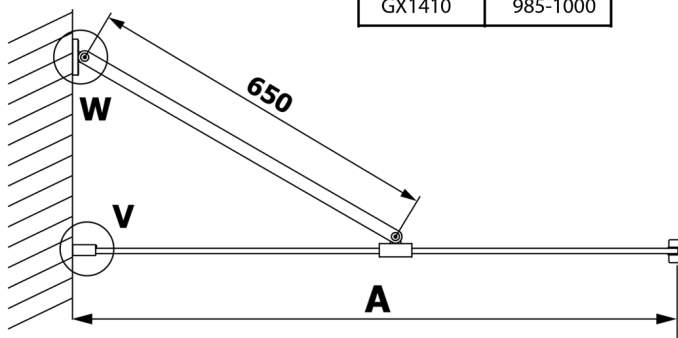

VARIO Milchglas 800x2000mm

Bestellcode: GX1480

Größe

Breite: 800 mm

Höhe: 2000 mm

Eigenschaften

Garantie: 3 Jahre

Technisches Arbeitsblatt

MODEL	A
GX1470	685-700
GX1480	785-800
GX1490	885-900
GX1410	985-1000

MODEL	A
GX1470	685-700
GX1480	785-800
GX1490	885-900
GX1410	985-1000
GX1411	1085-1100
GX1412	1185-1200
GX1413	1285-1300
GX1414	1385-1400