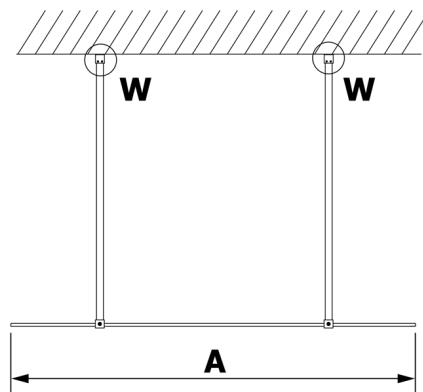

VARIO Milchglas 800x2000mm

Bestellcode: GX1480

Größe

Breite: 800 mm

Höhe: 2000 mm

Eigenschaften

Garantie: 3 Jahre

Technisches Arbeitsblatt

MODEL	A
GX1470	685-700
GX1480	785-800
GX1490	885-900
GX1410	985-1000

MODEL	A
GX1470	685-700
GX1480	785-800
GX1490	885-900
GX1410	985-1000
GX1411	1085-1100
GX1412	1185-1200
GX1413	1285-1300
GX1414	1385-1400

MODEL	A
GX1470	679
GX1480	779
GX1490	879
GX1410	979
GX1411	1079
GX1412	1179
GX1413	1279
GX1414	1379