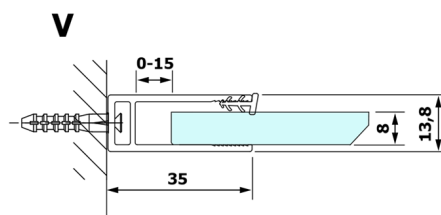

VARIO Milchglas 800x2000mm

Bestellcode: GX1480

Größe

Breite: 800 mm

Höhe: 2000 mm

Eigenschaften

Garantie: 3 Jahre

Technisches Arbeitsblatt

MODEL	A
GX1470	685-700
GX1480	785-800
GX1490	885-900
GX1410	985-1000

MODEL	A
GX1470	685-700
GX1480	785-800
GX1490	885-900
GX1410	985-1000
GX1411	1085-1100
GX1412	1185-1200
GX1413	1285-1300
GX1414	1385-1400