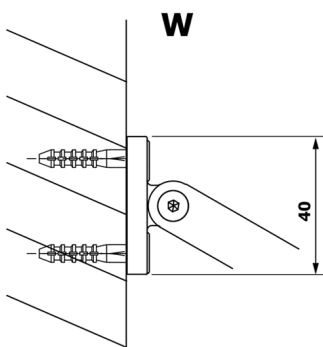

VARIO Milchglas 800x2000mm

Bestellcode: GX1480

Größe

Breite: 800 mm

Höhe: 2000 mm

Eigenschaften

Garantie: 3 Jahre

Technisches Arbeitsblatt

MODEL	A
GX1470	685-700
GX1480	785-800
GX1490	885-900
GX1410	985-1000

MODEL	A
GX1470	685-700
GX1480	785-800
GX1490	885-900
GX1410	985-1000
GX1411	1085-1100
GX1412	1185-1200
GX1413	1285-1300
GX1414	1385-1400