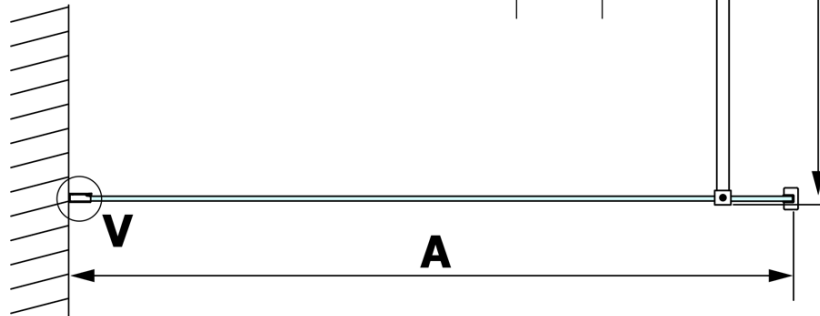

Bestellcode: GX1470

Grundinformation

Marke: Gelco

Serie: VARIO

Größe

Breite: 700 mm

Höhe: 2000 mm

Eigenschaften

| MODEL | A |
|--------|-----------|
| GX1470 | 685-700 |
| GX1480 | 785-800 |
| GX1490 | 885-900 |
| GX1410 | 985-1000 |
| GX1411 | 1085-1100 |
| GX1412 | 1185-1200 |
| GX1413 | 1285-1300 |
| GX1414 | 1385-1400 |