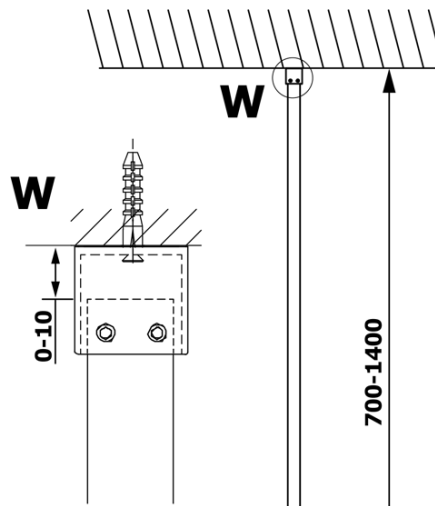

Bestellcode: GX1470

Grundinformation

Marke: Gelco

Serie: VARIO

Größe

Breite: 700 mm

Höhe: 2000 mm

Eigenschaften

| MODEL | A |
|--------|-----------|
| GX1470 | 685-700 |
| GX1480 | 785-800 |
| GX1490 | 885-900 |
| GX1410 | 985-1000 |
| GX1411 | 1085-1100 |
| GX1412 | 1185-1200 |
| GX1413 | 1285-1300 |
| GX1414 | 1385-1400 |