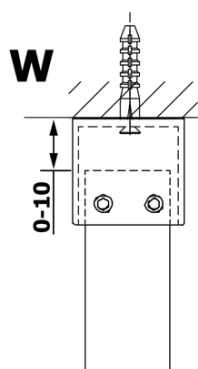

Bestellcode: GX1470

Grundinformation

Marke: Gelco

Serie: VARIO

Größe

Breite: 700 mm

Höhe: 2000 mm

Eigenschaften

MODEL	A
GX1470	685-700
GX1480	785-800
GX1490	885-900
GX1410	985-1000
GX1411	1085-1100
GX1412	1185-1200
GX1413	1285-1300
GX1414	1385-1400

MODEL	A
GX1470	679
GX1480	779
GX1490	879
GX1410	979
GX1411	1079
GX1412	1179
GX1413	1279
GX1414	1379