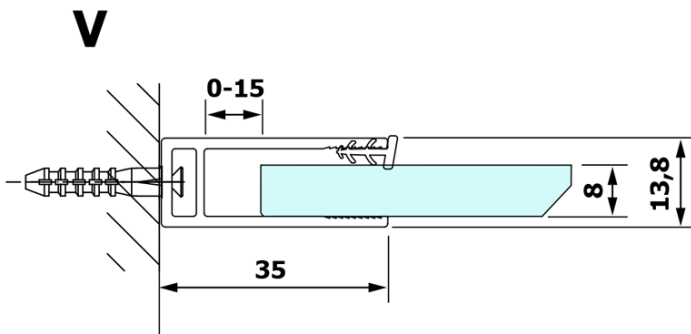

Bestellcode: GX1470

Grundinformation

Marke: Gelco

Serie: VARIO

Größe

Breite: 700 mm

Höhe: 2000 mm

Eigenschaften

Glasfarbe: Mattglass

Glasbehandlung: Coatedglas

Glasdicke: 8 mm

Gewicht / Stück: 28.0 kg

Verpackung: 1 Stück

Garantie: 3 Jahre

Technisches Arbeitsblatt

MODEL	A
GX1470	685-700
GX1480	785-800
GX1490	885-900
GX1410	985-1000

MODEL	A
GX1470	685-700
GX1480	785-800
GX1490	885-900
GX1410	985-1000
GX1411	1085-1100
GX1412	1185-1200
GX1413	1285-1300
GX1414	1385-1400

MODEL	A
GX1470	679
GX1480	779
GX1490	879
GX1410	979
GX1411	1079
GX1412	1179
GX1413	1279
GX1414	1379