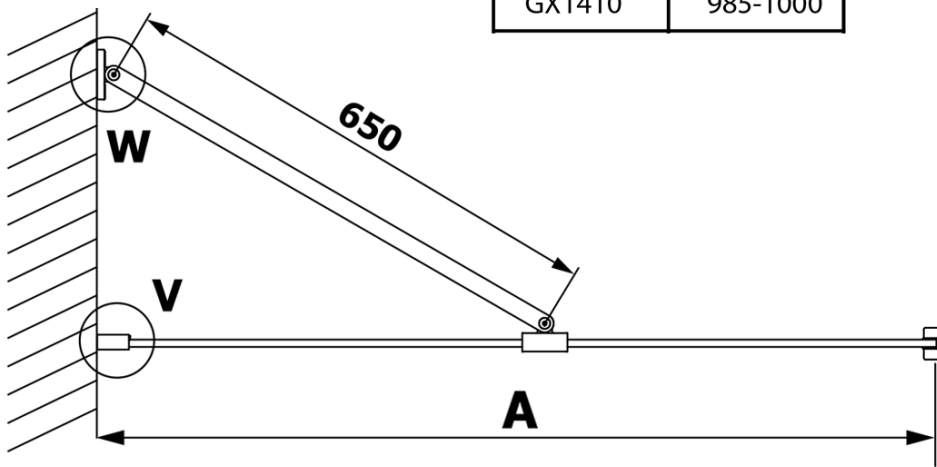

Bestellcode: GX1470

Grundinformation

Marke: Gelco

Serie: VARIO

Größe

Breite: 700 mm

Höhe: 2000 mm

Eigenschaften

MODEL	A
GX1470	685-700
GX1480	785-800
GX1490	885-900
GX1410	985-1000
GX1411	1085-1100
GX1412	1185-1200
GX1413	1285-1300
GX1414	1385-1400

MODEL	A
GX1470	679
GX1480	779
GX1490	879
GX1410	979
GX1411	1079
GX1412	1179
GX1413	1279
GX1414	1379