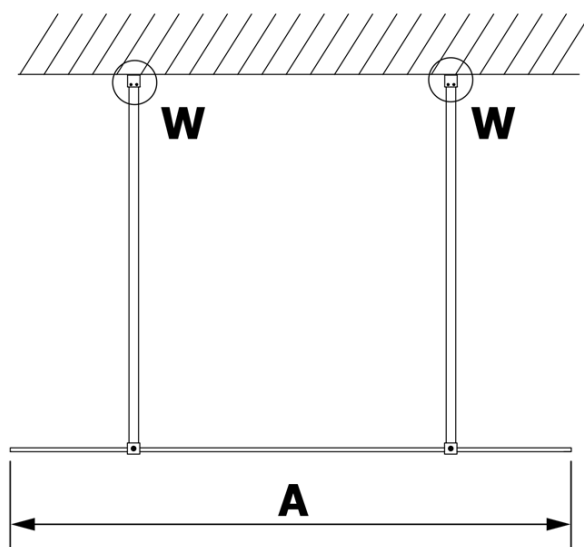

Bestellcode: GX1470

Grundinformation

Marke: Gelco

Serie: VARIO

Größe

Breite: 700 mm

Höhe: 2000 mm

Eigenschaften

Glasfarbe: Mattglass

Glasbehandlung: Coatedglas

Glasdicke: 8 mm

Gewicht / Stück: 28.0 kg

Verpackung: 1 Stück

Garantie: 3 Jahre

Technisches Arbeitsblatt

MODEL	A
GX1470	685-700
GX1480	785-800
GX1490	885-900
GX1410	985-1000

MODEL	A
GX1470	685-700
GX1480	785-800
GX1490	885-900
GX1410	985-1000
GX1411	1085-1100
GX1412	1185-1200
GX1413	1285-1300
GX1414	1385-1400

MODEL	A
GX1470	679
GX1480	779
GX1490	879
GX1410	979
GX1411	1079
GX1412	1179
GX1413	1279
GX1414	1379