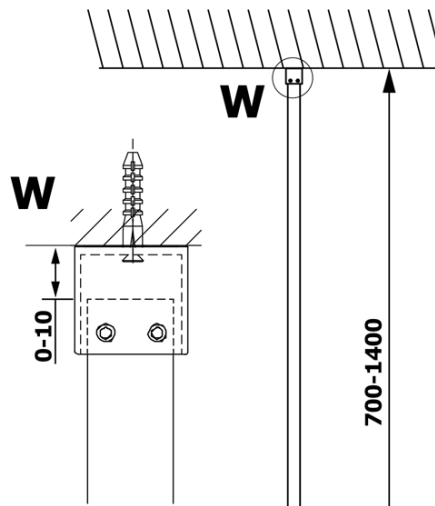

Bestellcode: GX1470

Grundinformation

Marke: Gelco

Serie: VARIO

Größe

Breite: 700 mm

Höhe: 2000 mm

Eigenschaften

Glasfarbe: Mattglass

Glasbehandlung: Coatedglas

Glasdicke: 8 mm

Gewicht / Stück: 28.0 kg

Verpackung: 1 Stück

Garantie: 3 Jahre

Technisches Arbeitsblatt

MODEL	A
GX1470	685-700
GX1480	785-800
GX1490	885-900
GX1410	985-1000

MODEL	A
GX1470	685-700
GX1480	785-800
GX1490	885-900
GX1410	985-1000
GX1411	1085-1100
GX1412	1185-1200
GX1413	1285-1300
GX1414	1385-1400

MODEL	A
GX1470	679
GX1480	779
GX1490	879
GX1410	979
GX1411	1079
GX1412	1179
GX1413	1279
GX1414	1379