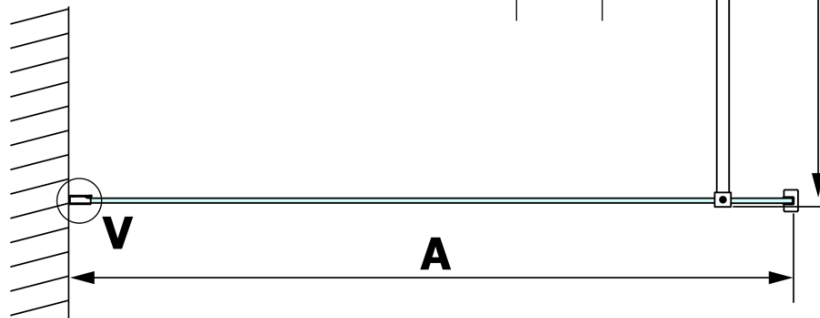

Bestellcode: GX1470

Grundinformation

Marke: Gelco

Serie: VARIO

Größe

Breite: 700 mm

Höhe: 2000 mm

Eigenschaften

MODEL	A
GX1470	685-700
GX1480	785-800
GX1490	885-900
GX1410	985-1000
GX1411	1085-1100
GX1412	1185-1200
GX1413	1285-1300
GX1414	1385-1400

MODEL	A
GX1470	679
GX1480	779
GX1490	879
GX1410	979
GX1411	1079
GX1412	1179
GX1413	1279
GX1414	1379