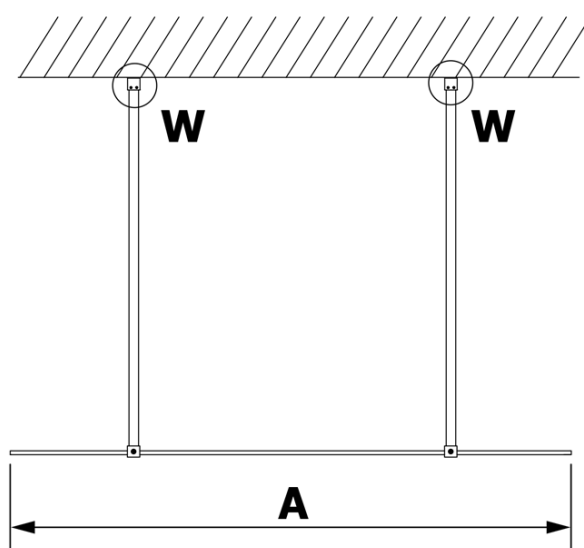

Bestellcode: GX1470

Grundinformation

Marke: Gelco

Serie: VARIO

Größe

Breite: 700 mm

Höhe: 2000 mm

Eigenschaften

Glasfarbe: Mattglass

Glasbehandlung: Coatedglas

Glasdicke: 8 mm

Gewicht / Stück: 28.0 kg

Verpackung: 1 Stück

Garantie: 3 Jahre

Technisches Arbeitsblatt

MODEL	A
GX1470	685-700
GX1480	785-800
GX1490	885-900
GX1410	985-1000

MODEL	A
GX1470	685-700
GX1480	785-800
GX1490	885-900
GX1410	985-1000
GX1411	1085-1100
GX1412	1185-1200
GX1413	1285-1300
GX1414	1385-1400

MODEL	A
GX1470	679
GX1480	779
GX1490	879
GX1410	979
GX1411	1079
GX1412	1179
GX1413	1279
GX1414	1379