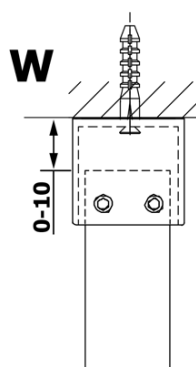

Bestellcode: GX1470

Grundinformation

Marke: Gelco

Serie: VARIO

Größe

Breite: 700 mm

Höhe: 2000 mm

Eigenschaften

MODEL	A
GX1470	685-700
GX1480	785-800
GX1490	885-900
GX1410	985-1000
GX1411	1085-1100
GX1412	1185-1200
GX1413	1285-1300
GX1414	1385-1400

MODEL	A
GX1470	679
GX1480	779
GX1490	879
GX1410	979
GX1411	1079
GX1412	1179
GX1413	1279
GX1414	1379