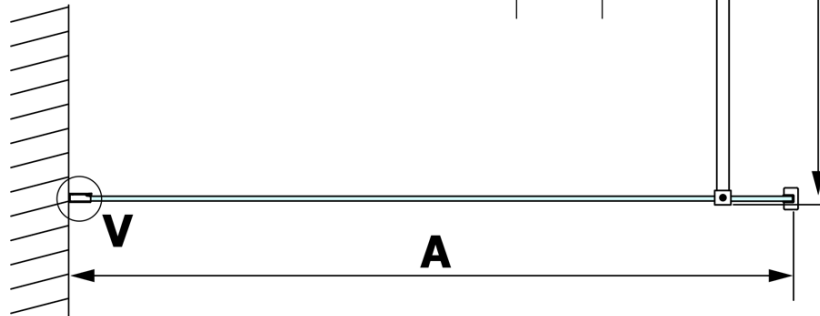

Bestellcode: GX1470

Grundinformation

Marke: Gelco

Serie: VARIO

Größe

Breite: 700 mm

Höhe: 2000 mm

Eigenschaften

MODEL	A
GX1470	685-700
GX1480	785-800
GX1490	885-900
GX1410	985-1000
GX1411	1085-1100
GX1412	1185-1200
GX1413	1285-1300
GX1414	1385-1400

MODEL	A
GX1470	679
GX1480	779
GX1490	879
GX1410	979
GX1411	1079
GX1412	1179
GX1413	1279
GX1414	1379