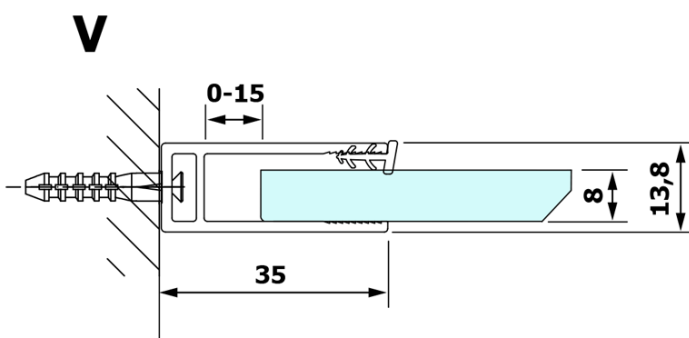

Bestellcode: GX1314

Grundinformation

Marke: Gelco

Serie: VARIO

Größe

Breite: 1400 mm

Höhe: 2000 mm

Eigenschaften

Glasfarbe: Rauchglas

Glasbehandlung: Coatedglas

Glasdicke: 8 mm

Gewicht / Stück: 72.0 kg

Verpackung: 1 Stück

Garantie: 3 Jahre

Technisches Arbeitsblatt

700-1400

MODEL	A
GX1370	685-700
GX1380	785-800
GX1390	885-900
GX1310	985-1000
GX1311	1085-1100
GX1312	1185-1200
GX1313	1285-1300
GX1314	1385-1400

MODEL	A
GX1370	679
GX1380	779
GX1390	879
GX1310	979
GX1311	1079
GX1312	1179
GX1313	1279
GX1314	1379