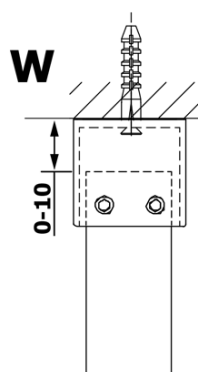

Bestellcode: GX1314

Grundinformation

Marke: Gelco
Serie: VARIO

Größe

Breite: 1400 mm
Höhe: 2000 mm

Eigenschaften

Glasfarbe: Rauchglas
Glasbehandlung: Coatedglas
Glasdicke: 8 mm
Gewicht / Stück: 72.0 kg
Verpackung: 1 Stück
Garantie: 3 Jahre

Technisches Arbeitsblatt

700-1400

MODEL	A
GX1370	685-700
GX1380	785-800
GX1390	885-900
GX1310	985-1000
GX1311	1085-1100
GX1312	1185-1200
GX1313	1285-1300
GX1314	1385-1400

MODEL	A
GX1370	679
GX1380	779
GX1390	879
GX1310	979
GX1311	1079
GX1312	1179
GX1313	1279
GX1314	1379