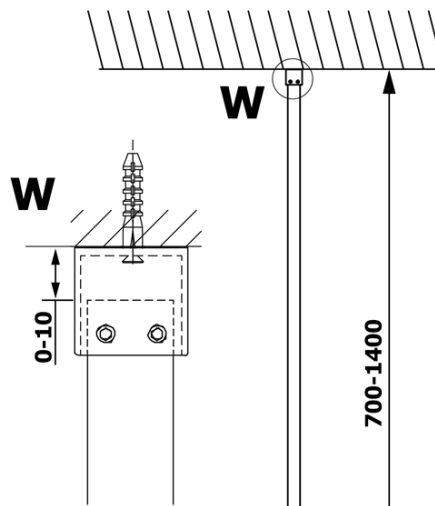

Bestellcode: GX1314

Grundinformation

Marke: Gelco
Serie: VARIO

Größe

Breite: 1400 mm
Höhe: 2000 mm

Eigenschaften

Glasfarbe: Rauchglas
Glasbehandlung: Coatedglas
Glasdicke: 8 mm
Gewicht / Stück: 72.0 kg
Verpackung: 1 Stück
Garantie: 3 Jahre

Technisches Arbeitsblatt

700-1400

MODEL	A
GX1370	685-700
GX1380	785-800
GX1390	885-900
GX1310	985-1000
GX1311	1085-1100
GX1312	1185-1200
GX1313	1285-1300
GX1314	1385-1400

MODEL	A
GX1370	679
GX1380	779
GX1390	879
GX1310	979
GX1311	1079
GX1312	1179
GX1313	1279
GX1314	1379