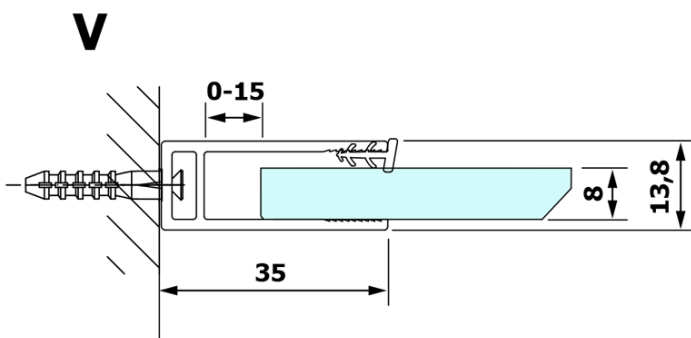

Bestellcode: GX1314

Grundinformation

Marke: Gelco
Serie: VARIO

Größe

Breite: 1400 mm
Höhe: 2000 mm

Eigenschaften

Glasfarbe: Rauchglas
Glasbehandlung: Coatedglas
Glasdicke: 8 mm
Gewicht / Stück: 72.0 kg
Verpackung: 1 Stück
Garantie: 3 Jahre

Technisches Arbeitsblatt

700-1400

MODEL	A
GX1370	685-700
GX1380	785-800
GX1390	885-900
GX1310	985-1000
GX1311	1085-1100
GX1312	1185-1200
GX1313	1285-1300
GX1314	1385-1400

MODEL	A
GX1370	679
GX1380	779
GX1390	879
GX1310	979
GX1311	1079
GX1312	1179
GX1313	1279
GX1314	1379