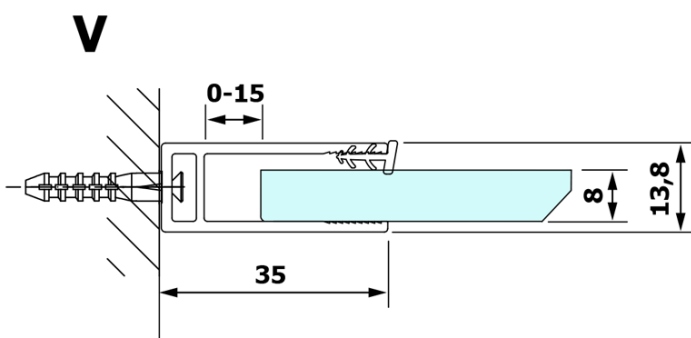

Bestellcode: GX1314

Grundinformation

Marke: Gelco
Serie: VARIO

Größe

Breite: 1400 mm
Höhe: 2000 mm

Eigenschaften

Glasfarbe: Rauchglas
Glasbehandlung: Coatedglas
Glasdicke: 8 mm
Gewicht / Stück: 72.0 kg
Verpackung: 1 Stück
Garantie: 3 Jahre

Technisches Arbeitsblatt

MODEL	A
GX1370	685-700
GX1380	785-800
GX1390	885-900
GX1310	985-1000
GX1311	1085-1100
GX1312	1185-1200
GX1313	1285-1300
GX1314	1385-1400

MODEL	A
GX1370	679
GX1380	779
GX1390	879
GX1310	979
GX1311	1079
GX1312	1179
GX1313	1279
GX1314	1379